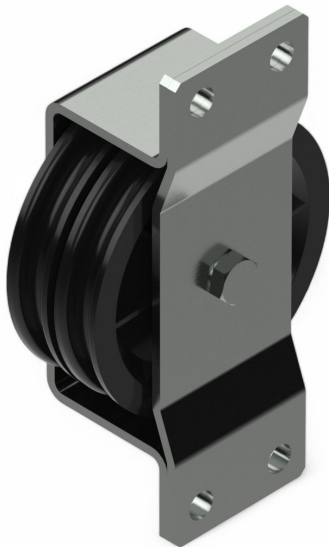

Übersicht

Seilrolle 90, doppelt gleitlagernd für den Außenbereich - VPE: 15 Stk.

Artikelnummer: 04100107

Optionen

VPE (Stk.)

TGU GmbH & Co. KG
Joseph-Monier-Str. 2
48268 Greven
Deutschland

Kontakt:
Telefon: +49 2575/95587-
15
Fax: +49 2575/95587-87
E-Mail: info@tgu-shop.com

Rechtliches:
Amtsgericht Ibbenbüren
USt-ID-Nr.:
DE 125543036

Beschreibung

- **Einsatzbereich:** Doppelte Seilführung in Stallbauanwendungen
- **Material:** Edelstahlhalter für hohe Korrosionsbeständigkeit
- **Durchmesser:** 90 mm
- **Lagerung:** gleitlagernd
- **Seildurchmesser:** Geeignet für Seile bis 7 mm

Die **Seilrolle 90 doppelt gleitlagernd** ist speziell für den Einsatz im Stallbau konzipiert und bietet dank ihres Edelstahlhalters eine hohe Korrosionsbeständigkeit. Sie ist optimal auf die Bedingungen im Stallbau abgestimmt und sorgt für eine zuverlässige Seilführung.

Die zwei unabhängig voneinander einsetzbaren Seilrollen sind mit einem Gleitlager ausgestattet, wodurch auf Kugellager bewusst verzichtet wurde, um Korrosionsanfälligkeit zu minimieren.