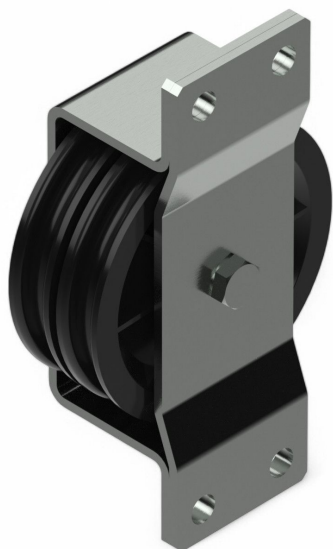

Übersicht

Seilrolle 90, doppelt gleitlagernd für den Außenbereich - VPE: 15 Stk.

Artikelnummer: 04100107

Optionen

VPE (Stk.)

TGU GmbH & Co. KG
Joseph-Monier-Str. 2
48268 Greven
Deutschland

Kontakt:
Telefon: +49 2575/95587-
15
Fax: +49 2575/95587-87
E-Mail: info@tgu-shop.com

Rechtliches:
Amtsgericht Ibbenbüren
USt-ID-Nr.:
DE 125543036

Beschreibung

- **Einsatzbereich:** Doppelte Seilführung in Stallbauanwendungen
- **Material:** Edelstahlhalter für hohe Korrosionsbeständigkeit
- **Durchmesser:** 90 mm
- **Lagerung:** gleitlagernd
- **Seildurchmesser:** Geeignet für Seile bis 7 mm

Die **Seilrolle 90 doppelt gleitlagernd** ist speziell für den Einsatz im Stallbau konzipiert und bietet dank ihres Edelstahlhalters eine hohe Korrosionsbeständigkeit. Sie ist optimal auf die Bedingungen im Stallbau abgestimmt und sorgt für eine zuverlässige Seilführung.

Die zwei unabhängig voneinander einsetzbaren Seilrollen sind mit einem Gleitlager ausgestattet, wodurch auf Kugellager bewusst verzichtet wurde, um Korrosionsanfälligkeit zu minimieren.