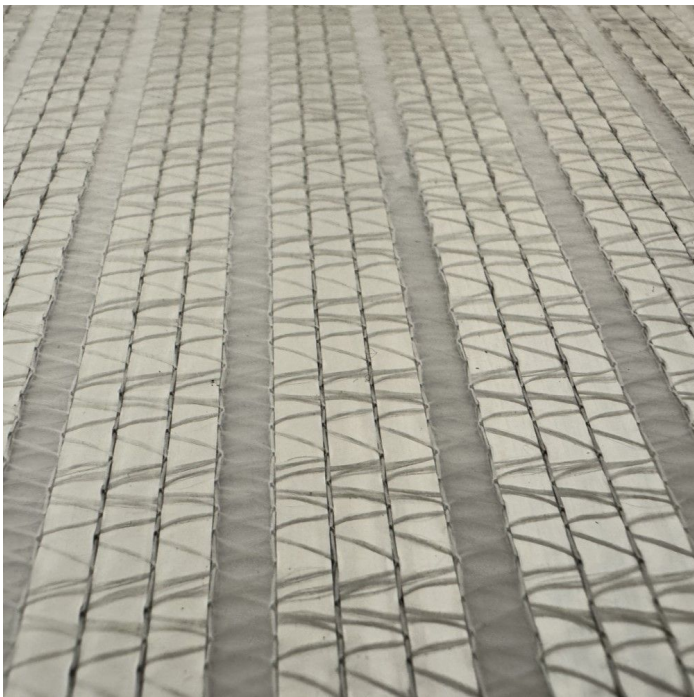

Übersicht

EcoScreen ES17 - 4,30 m

Artikelnummer: 19001743

Optionen

Breite (cm)

 325 430 530

TGU GmbH & Co. KG
Joseph-Monier-Str. 2
48268 Greven
Deutschland

Kontakt:
Telefon: +49 2575/95587-
15
Fax: +49 2575/95587-87
E-Mail: info@tgu-shop.com

Rechtliches:
Amtsgericht Ibbenbüren
USt-ID-Nr.:
DE 125543036

Beschreibung

- **Einsatzbereich:** Geschlossenes Schattiergewirk für aufgelegte und aufgehängte Schattieranlagen
- **Material:** Transparentes und aluminiumbeschichtetes Bändchengewebe
- **Breite:** 4,30 m
- **Besonderheit:** Aluminiumbändchen reflektieren Wärme und Sonnenstrahlen

Das **EcoScreen ES17** ist ein preiswertes geschlossenes Schattiergewirk mit transparenten Bändchen und Aluminiumbändchen, das für den Einsatz in aufgelegten und aufgehängten Schattieranlagen konzipiert ist.

Dank einer offeneren Struktur als bei geschlossenen Schattiergeweben ermöglicht das Gewirk einen guten Luftaustausch im Gewächshaus. Die Aluminiumbändchen reflektieren Wärme und Sonnenstrahlen und verhindern, dass sich der Luftraum unter dem Glasdach stark erhitzt.