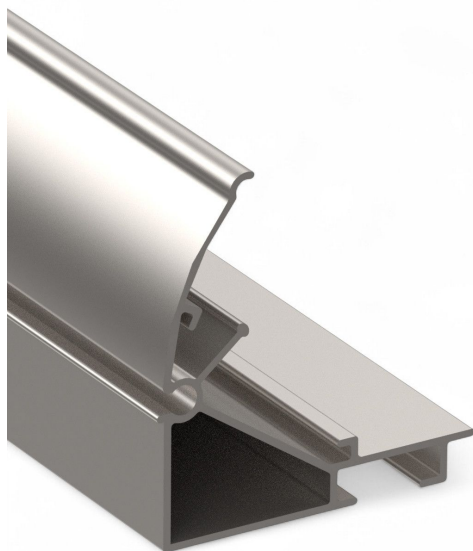

Übersicht

Screenprofil I Länge: 6,40 m - 140 Stg./Bund

Artikelnummer: 37000641

Optionen

VPE

Bund

lose

TGU GmbH & Co. KG
Joseph-Monier-Str. 2
48268 Greven
Deutschland

Das **Screenprofil I** ist ein essenzielles Bauteil für Schattierungsanlagen in Gewächshäusern. Es dient als Führungselement für das Gewebe und sorgt für eine gleichmäßige Bewegung innerhalb der Anlage.

Dank der Fertigung aus hochwertigem Aluminium ist das Profil besonders widerstandsfähig gegenüber Umwelteinflüssen und bietet eine lange Lebensdauer. Die integrierte Aufnahme für die Gummilippe ermöglicht eine sichere und stabile Befestigung des Gewebes.

In speziellen Anwendungen kann das Screenprofil auch für aufgehängte Schattierungsanlagen genutzt werden, wodurch es flexibel einsetzbar ist.