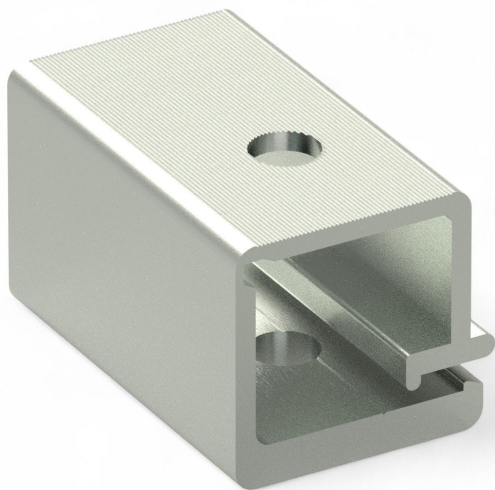

# Profilklemmteil 40.3 mm f. Screenprofil 40 mm - VE = 250 Stk.

Artikelnummer: 03200140

TGU GmbH & Co. KG  
Joseph-Monier-Str. 2  
48268 Greven  
Deutschland

Kontakt:  
Telefon: +49 2575/95587-  
15  
Fax: +49 2575/95587-87  
E-Mail: info@tgu-shop.com

## Beschreibung

- **Einsatzbereich:** Feste Verbindung zwischen Antriebsdrahtseil und Screenprofil in Schattierungsanlagen
- **Material:** Aluminium
- **Montage:** Das Drahtseil wird bei der Installation fest im Klemmteil fixiert
- **Verpackungseinheit:** 250 Stück

Mit dem **Profilklemmteil 40.3 mm** wird eine stabile Verbindung zwischen dem Antriebsdrahtseil und dem Screenprofil der Schattierungsanlage hergestellt. Das Drahtseil wird sicher im Klemmteil fixiert, um eine zuverlässige Funktion der Anlage zu gewährleisten.