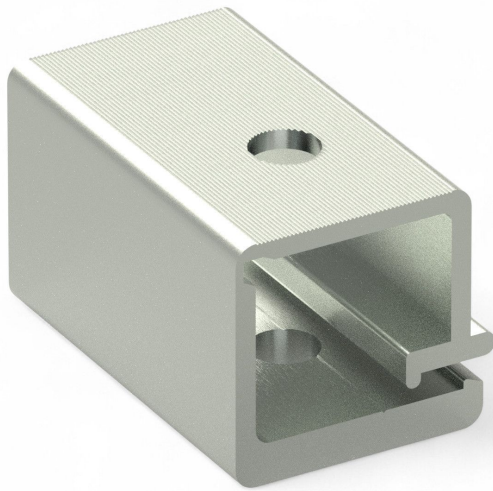

# Profilklemmteil 40.3 mm f. Screenprofil 40 mm - VE = 250 Stk.

Artikelnummer: 03200140

Image

Image

TGU GmbH & Co. KG  
Joseph-Monier-Str. 2  
48268 Greven  
Deutschland

Kontakt:  
Telefon: +49 2575/95587-  
15  
Fax: +49 2575/95587-87  
E-Mail: info@tgu-shop.com

## Beschreibung

- **Einsatzbereich:** Feste Verbindung zwischen Antriebsdrahtseil und Screenprofil in Schattierungsanlagen
- **Material:** Aluminium
- **Montage:** Das Drahtseil wird bei der Installation fest im Klemmteil fixiert
- **Verpackungseinheit:** 250 Stück

Mit dem **Profilklemmteil 40.3 mm** wird eine stabile Verbindung zwischen dem Antriebsdrahtseil und dem Screenprofil der Schattierungsanlage hergestellt. Das Drahtseil wird sicher im Klemmteil fixiert, um eine zuverlässige Funktion der Anlage zu gewährleisten.