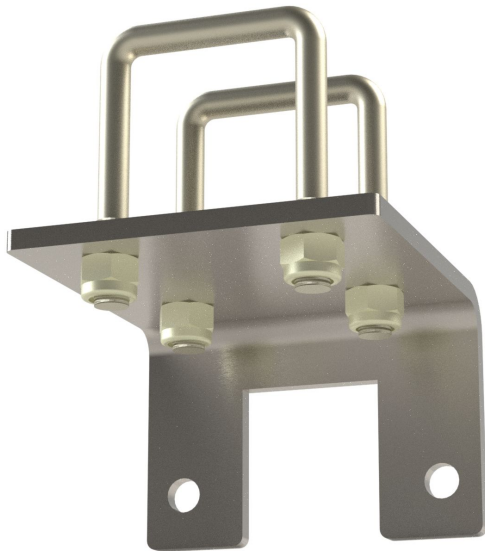

Übersicht

Motorkonsolenset 50.50 RW45 für Lager vertikal

Artikelnummer: 32135144

Erstellt am 20.04.2026.

Dieses Dokument stellt kein Angebot da. Es gelten die aktuellen Preise im Online-Shop.

Alle Preise exkl. gesetzl. Mehrwertsteuer zzgl. Versandkosten und ggf. Nachnahmegebühren, wenn nicht anders angegeben.

Beschreibung

- **Einsatzbereich:** Befestigung von RW45 Getriebemotoren in vertikal gelagerten Schattierungs- und Energieschirmsystemen
- **Material:** Feuerverzinkter Stahl für hohe Stabilität und Korrosionsbeständigkeit
- **Montage:** Die Motorkonsole wird direkt an den Vierkantrohren angeflanscht – Schrauben und Muttern im Lieferumfang enthalten
- **Wellenposition:** Geeignet für den Einsatz in Kombination mit vertikalen Lagern (z. B. Lager 4-K 1" Vertikal)
- **Kompatibilität:** Passend für RW45 Getriebemotoren
- **Besonderheiten:**
 - Einfache Installation ohne manuelle Ausrichtung des Motors
 - Stabile und sichere Kraftübertragung im vertikalen System
 - Robuste und langlebige Ausführung für TGU-Systeme

Das **Motorkonsolen-Set 50.50 RW 45** dient der Befestigung von RW45 Getriebemotoren in vertikalen Antriebssystemen. Es ist für den Einsatz in Kombination mit vertikalen Lagern wie dem *Lager 4-K 1" Vertikal* ausgelegt und ermöglicht eine platzsparende, wandnahe Installation. Dank der Ausführung aus feuerverzinktem Stahl überzeugt die Konsole durch hohe Stabilität und Korrosionsbeständigkeit. Die direkte Anflanschung der Motorkonsole an den Vierkantrohren mit den beiliegenden Schrauben und Muttern sorgt für eine schnelle und sichere Montage.