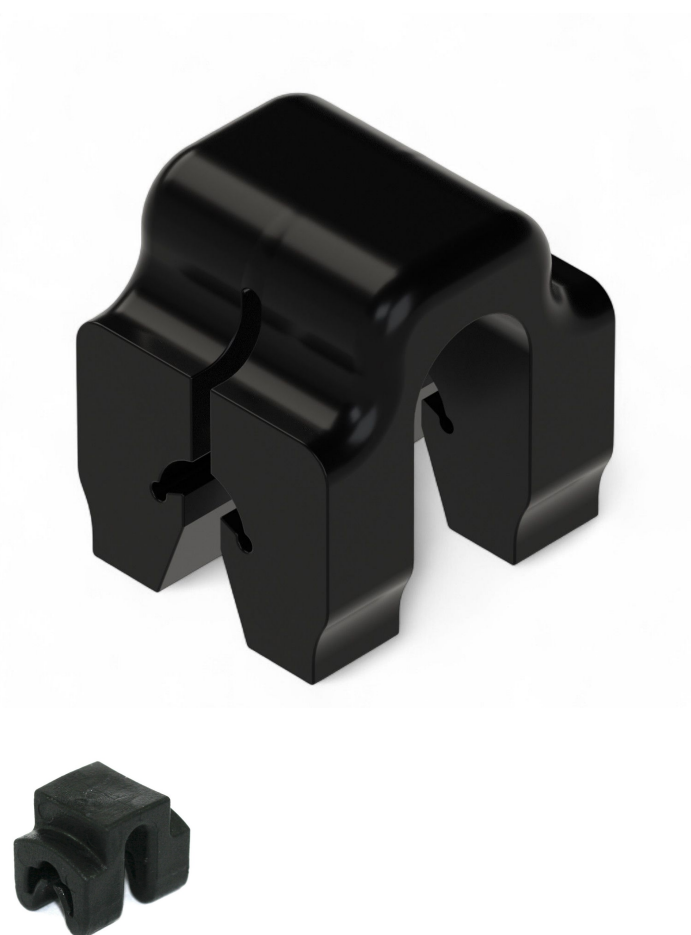

Übersicht

TGU-Drahtführung für Screenprofil V - VPE: = 5000 Stk.

Artikelnummer: 03100507

TGU GmbH & Co. KG
Joseph-Monier-Str. 2
48268 Greven
Deutschland

Kontakt:
Telefon: +49 2575/95587-
15
Fax: +49 2575/95587-87
E-Mail: info@tgu-shop.com

Rechtliches:
Amtsgericht Ibbenbüren
USt-ID-Nr.:
DE 125543036

Beschreibung

- **Einsatzbereich:** Befestigung von Trage- und Aufwinddrähten am Screenprofil V
- **Material:** Kunststoff
- **Montage:** Flexible Befestigung am Screenprofil

Die **TGU-Drahtführung für Screenprofil V** dient zur sicheren Befestigung von Trage- und Aufwinddrähten am Screenprofil V. Sie ist so konzipiert, dass eine flexible Montage möglich ist.

Das Material besteht aus hochwertigem Kunststoff, der für eine langlebige Nutzung im Gewächshaus ausgelegt ist.