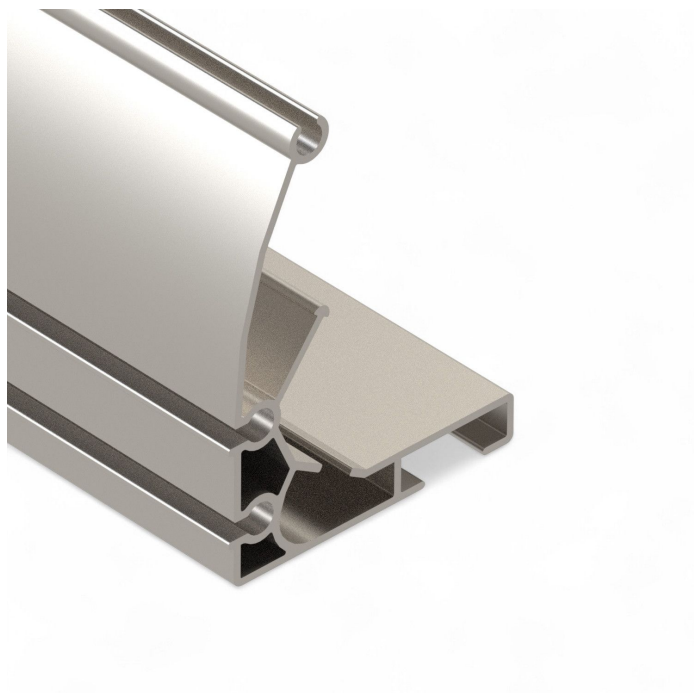

Übersicht

Screenprofil III Länge: 6,40 m - lose

Artikelnummer: 37003640

Optionen

VPE

Bund

lose

TGU GmbH & Co. KG
Joseph-Monier-Str. 2
48268 Greven
Deutschland

Kontakt:
Telefon: +49 2575/95587-
15
Fax: +49 2575/95587-87
E-Mail: info@tgu-shop.com

Rechtliches:
Amtsgericht Ibbenbüren
USt-ID-Nr.:
DE 125543036

Beschreibung

- **Einsatzbereich:** Gewebetransport in aufgelegten Schattieranlagen – auch bedingt für aufgehängte Systeme geeignet
- **Länge:** 6,40 m
- **Material:** Aluminium – leicht, stabil und korrosionsbeständig
- **Profiltyp:** Screenprofil III – mit zwei Aufnahmen für Gummilippen
- **Besonderheiten:**
 - Hohe Steifigkeit – ideal für größere Lasten
 - Flexible Montage durch doppelte Gummilippenaufnahme
 - Stabile Oberkante für erhöhte Belastbarkeit

Das **Screenprofil III - lose** ist ein robustes Aluminiumprofil zur Führung von Gewebbahnen in aufgelegten Schattierungssystemen. Dank seiner stabilen Oberkante und der doppelten Gummilippenaufnahme eignet es sich besonders für Anwendungen mit höheren Lasten. In Sonderfällen kann es auch in aufgehängten Anlagen verwendet werden. Die lose Lieferung ermöglicht maximale Flexibilität bei der Planung und Umsetzung individueller Gewächshauslösungen.