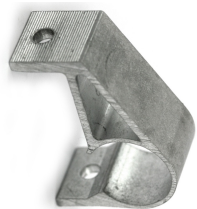

Übersicht

Tafelklemme 27.60

Artikelnummer: 03100222-1

Optionen

VPE (Stk.)

TGU GmbH & Co. KG
Joseph-Monier-Str. 2
48268 Greven
Deutschland

Kontakt:
Telefon: +49 2575/95587-
15
Fax: +49 2575/95587-87
E-Mail: info@tgu-shop.com

Rechtliches:
Amtsgericht Ibbenbüren
USt-ID-Nr.:
DE 125543036

Beschreibung

- **Einsatzbereich:** Verbindungselement für Schubstangen und Screenprofile in Schattierungsanlagen
- **Material:** Hochwertiger, korrosionsbeständiger Stahl für langlebige Stabilität
- **Montage:** Einfache Befestigung an 27 mm Schubstangen und 19 mm Rohren oder Screenprofilen
- **Besonderheit:** Geeignet für Konstruktionen mit mittlerem Gewebeabstand

Die **Tafelklemme 27.60** ist eine zuverlässige Lösung zur Verbindung von Schubstangen mit Screenprofilen oder Rohren in Schattierungsanlagen. Sie sorgt für eine stabile und sichere Befestigung, die den langfristigen Betrieb der Anlage unterstützt.

Dank ihrer robusten Konstruktion eignet sich die Tafelklemme besonders für Anwendungen mit mittlerem Gewebeabstand und durchschnittlichem Schattiergewebe.

Dieses Produkt ist ideal für den professionellen Einsatz in Gewächshäusern und trägt zur Effizienz und Langlebigkeit der Schattierungssysteme bei.