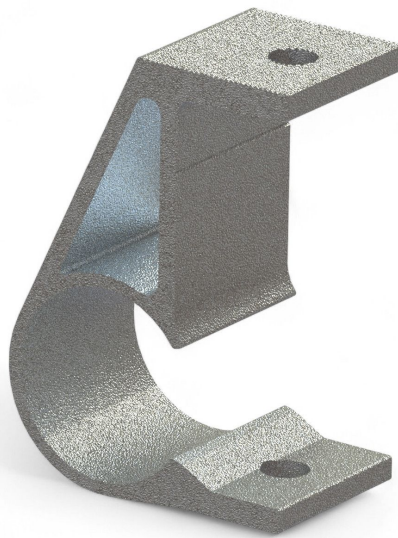

Übersicht

Tafelklemme 27.60

Artikelnummer: 03100222-1

Optionen

VPE (Stk.)

TGU GmbH & Co. KG
Joseph-Monier-Str. 2
48268 Greven
Deutschland

Kontakt:
Telefon: +49 2575/95587-
15
Fax: +49 2575/95587-87
E-Mail: info@tgu-shop.com

Rechtliches:
Amtsgericht Ibbenbüren
USt-ID-Nr.:
DE 125543036

Beschreibung

- **Einsatzbereich:** Verbindungselement für Schubstangen und Screenprofile in Schattierungsanlagen
- **Material:** Hochwertiger, korrosionsbeständiger Stahl für langlebige Stabilität
- **Montage:** Einfache Befestigung an 27 mm Schubstangen und 19 mm Rohren oder Screenprofilen
- **Besonderheit:** Geeignet für Konstruktionen mit mittlerem Gewebeabstand

Die **Tafelklemme 27.60** ist eine zuverlässige Lösung zur Verbindung von Schubstangen mit Screenprofilen oder Rohren in Schattierungsanlagen. Sie sorgt für eine stabile und sichere Befestigung, die den langfristigen Betrieb der Anlage unterstützt.

Dank ihrer robusten Konstruktion eignet sich die Tafelklemme besonders für Anwendungen mit mittlerem Gewebeabstand und durchschnittlichem Schattiergewebe.

Dieses Produkt ist ideal für den professionellen Einsatz in Gewächshäusern und trägt zur Effizienz und Langlebigkeit der Schattierungssysteme bei.