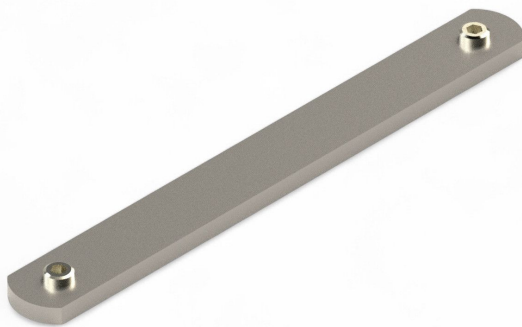

Übersicht

Verbinder 135 für Screenprofil - (inkl. Schraube) - VPE: = 100 Stk.

Artikelnummer: 28000640

Optionen

VPE (Stk.)

Image

Image

TGU GmbH & Co. KG
Joseph-Monier-Str. 2
48268 Greven
Deutschland

Der **Verbinder 135 für Screenprofil** dient zur sicheren Verbindung aller Screenprofil-Varianten. Er wird inklusive Schraube und vorgeschrittenem Gewinde geliefert, sodass eine einfache und stabile Montage gewährleistet ist.

Dank der hochwertigen Verarbeitung aus Aluminium bietet der Verbinder eine hohe Korrosionsbeständigkeit und eine lange Lebensdauer. Er ist speziell für die Anforderungen in Schattierungsanlagen konzipiert und sorgt für eine zuverlässige Verbindung der Profile.