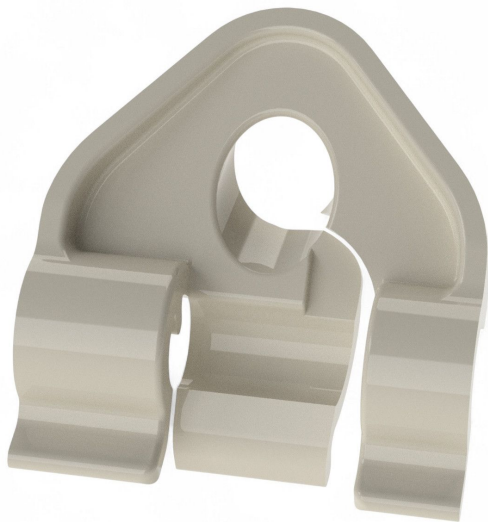

Übersicht

KST-Drahtführung oben. - VPE: = 5.000 Stk.

Artikelnummer: 03100504

TGU GmbH & Co. KG
Joseph-Monier-Str. 2
48268 Greven
Deutschland

Kontakt:
Telefon: +49 2575/95587-
15
Fax: +49 2575/95587-87
E-Mail: info@tgu-shop.com

Rechtliches:
Amtsgericht Ibbenbüren
USt-ID-Nr.:
DE 125543036

Beschreibung

- **Einsatzbereich:** Schutz des Polyesterdrahts und des Gewebes in aufgelegten Schattieranlagen
- **Montage:** Aufstecken auf die Oberkante des Screenprofils
- **Funktion:** Zentriert den Draht und verhindert Reibung am Profilrand
- **Material:** Kunststoff
- **Verpackungseinheit:** 5.000 Stück
- **Besonderheiten:**
 - Seitlich verschiebbar – passt sich der Gewebeführung flexibel an
 - Verlängert die Lebensdauer von Draht und Gewebe

Die **KST-Drahtführung oben** ist ein unverzichtbares Zubehör für aufgelegte Schattieranlagen. Sie wird auf die Oberkante des Screenprofils aufgesteckt und schützt den Polyesterdraht sowie das daran befestigte Gewebe vor Abrieb und Beschädigung. Durch ihre verschiebbare Ausführung lässt sie sich flexibel positionieren und sorgt für eine gleichmäßige Führung des Gewebes. Ideal für langlebige und wartungsarme Schattierungssysteme im professionellen Gewächshausbau.