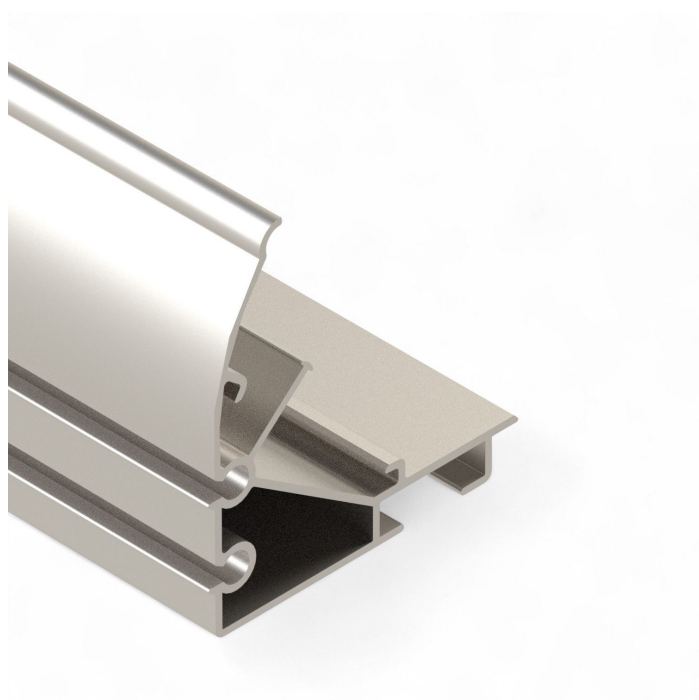

Übersicht

Screenprofil II Länge: 6,40 m - 154 Stg./Bund

Artikelnummer: 37001641

Optionen

VPE

Bund

lose

TGU GmbH & Co. KG
Joseph-Monier-Str. 2
48268 Greven
Deutschland

Das **Screenprofil II** dient als zuverlässige Lösung für den Gewebetransport in aufgelegten Schattierungsanlagen. In Sonderfällen kann es auch für aufgehängte Anlagen verwendet werden.

Dank der zwei Aufnahmen für die Gummilippe bietet das Profil eine flexible Montageoption und sorgt für eine sichere Befestigung des Schattiergewebes.