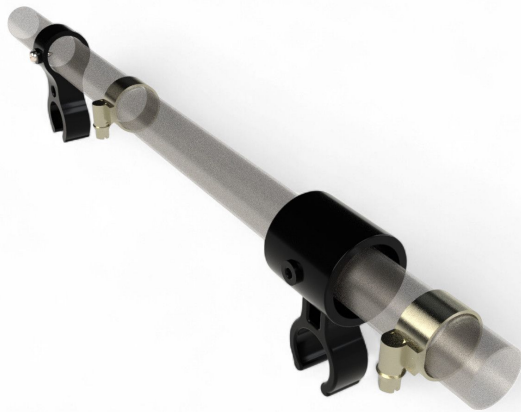

Übersicht

Verzögerungsset-TGU - VPE: = 100 Stk.

Artikelnummer: 22000109

Optionen

VPE (Stk.)

TGU GmbH & Co. KG
Joseph-Monier-Str. 2
48268 Greven
Deutschland

Kontakt:
Telefon: +49 2575/95587-
15
Fax: +49 2575/95587-87
E-Mail: info@tgu-shop.com

Rechtliches:
Amtsgericht Ibbenbüren
USt-ID-Nr.:
DE 125543036

Beschreibung

- **Einsatzbereich:** Regulierung der Bahnenbreite in Gewächshäusern mit kleinem letzten Binderabstand
- **Material:** Hochwertige Komponenten für zuverlässige Funktion
- **Funktion:** Verhindert Beschädigungen des Antriebsdrahtseils
- **Besonderheit:** Besteht aus einer Kreuzklammer 19.20, einer Gleitklammer 19.25 und zwei Schlauchschellen
- **Verpackungseinheit:** 100 Stück

Das **Verzögerungsset-TGU** dient in Gewächshäusern mit kleinerem letzten Binderabstand zur Regulierung der geringeren Bahnenbreite. Es verhindert in dieser Anwendung, dass das Antriebsdrahtseil beschädigt wird und zeichnet sich durch extreme Zuverlässigkeit und Langlebigkeit aus.

Das Set besteht aus einer Kreuzklammer 19.20, einer Gleitklammer 19.25 und zwei Schlauchschellen, die eine sichere und stabile Befestigung gewährleisten.