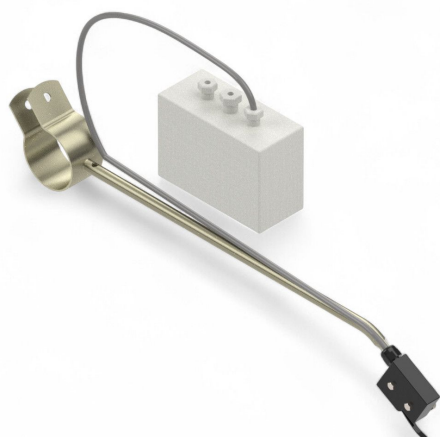

Übersicht

Kontrollbox mit Endschalter für Folienaufblassysteme

Artikelnummer: 35054000

TGU GmbH & Co. KG
Joseph-Monier-Str. 2
48268 Greven
Deutschland

Kontakt:
Telefon: +49 2575/95587-
15
Fax: +49 2575/95587-87
E-Mail: info@tgu-shop.com

Rechtliches:
Amtsgericht Ibbenbüren
USt-ID-Nr.:
DE 125543036

Beschreibung

- **Einsatzbereich:** Steuerung der Luftbefüllung von Doppelfolien in Gewächshäusern
- **Funktionsweise:** Endschalter reagiert auf die Füllmenge der Doppelfolie
- **Spannung:** 12-Volt-Schutzkleinspannung für hohe Arbeitssicherheit
- **Material:** Hochwertige Kunststofffertigung, wasserfest und resistent gegen Umwelteinflüsse
- **Kompatibilität:** Funktioniert unabhängig von Zeitschalt-Funktionen und ist mit den meisten marktüblichen Aufblssystemen kompatibel

Die **Kontrollbox mit Endschalter für Folienaufblssysteme** ermöglicht eine zuverlässige Steuerung der Luftbefüllung von Doppelfolien in Gewächshäusern. Der Endschalter wird durch den Kontakt mit der Doppelfolie aktiviert, sobald eine bestimmte Füllmenge erreicht ist.

Dank der hochwertigen Kunststofffertigung ist die Kontrollbox wasserfest und besonders resistent gegen ungünstige Umwelteinflüsse wie Insekten. Die 12-Volt-Schutzkleinspannung sorgt für hohe Arbeitssicherheit.