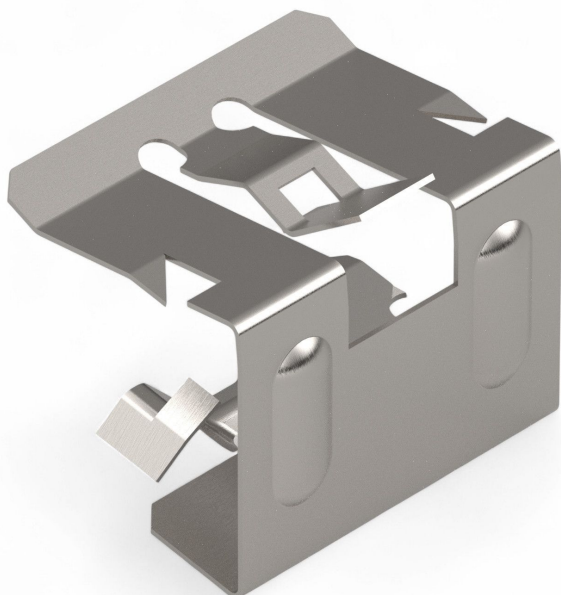

Übersicht

Inox Binderklammern - 25 mm - VPE = 1000 Stk.

Artikelnummer: 24500101

Optionen

Größe (mm)

 20 25 30 35 40 50 60

VPE:

 1 1000

Beschreibung

- **Einsatzbereich:** Befestigung von Polyesterdrähten an Gitterbindern in Schattieranlagen
- **Material:** Hochwertiger Edelstahl für maximale Haltbarkeit
- **Besonderheit:** Seitlich aufschlagbar, in verschiedenen Höhen erhältlich
- **Verpackungseinheit:** 1.000 Stück

Die **Inox Binderklammern 25 mm** sind speziell für die **stabile Befestigung** von Polyesterdrähten an Gitterbindern in Schattieranlagen konzipiert. Dank ihrer hochwertigen Verarbeitung aus **Edelstahl** bieten sie eine hohe Widerstandsfähigkeit und Langlebigkeit.

Diese Binderklammern sind **seitlich aufschlagbar** und in verschiedenen Höhen erhältlich, sodass sie flexibel an unterschiedliche Anforderungen angepasst werden können.