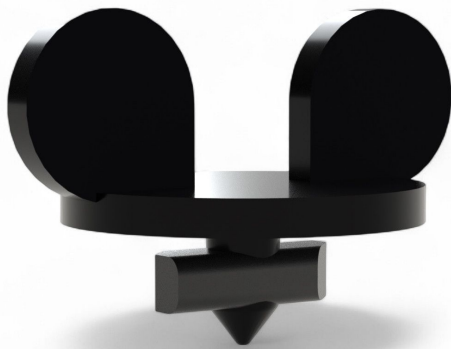

Übersicht

Snapper 1,5 - VPE: = 1000 Stk.

Artikelnummer: 22000110

TGU GmbH & Co. KG
Joseph-Monier-Str. 2
48268 Greven
Deutschland

Kontakt:
Telefon: +49 2575/95587-
15
Fax: +49 2575/95587-87
E-Mail: info@tgu-shop.com

Rechtliches:
Amtsgericht Ibbenbüren
USt-ID-Nr.:
DE 125543036

Beschreibung

- **Einsatzbereich:** Verbindungselement zur Befestigung von Unterspannfolie an Gewächshausträgern
- **Material:** Robuster Kunststoff für langlebige Anwendung
- **Verpackungseinheit:** 1000 Stück

Der **Snapper 1,5** ist ein praktisches Verbindungselement, das speziell entwickelt wurde, um Unterspannfolie sicher an Gewächshausträgern zu befestigen. Durch seine robuste Kunststoffkonstruktion gewährleistet er eine zuverlässige und langlebige Anwendung.

Dank seiner einfachen Handhabung ermöglicht der Snapper eine schnelle und effiziente Montage, wodurch die Stabilität der Folienbefestigung verbessert wird.