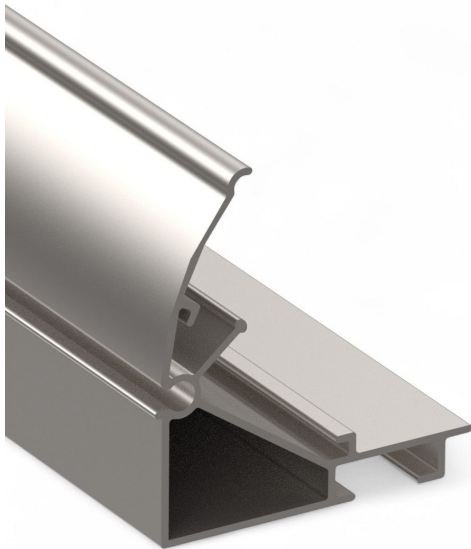

Übersicht

Screenprofil I Länge: 6,40 m - lose

Artikelnummer: 37000640

Optionen

VPE

Bund

lose