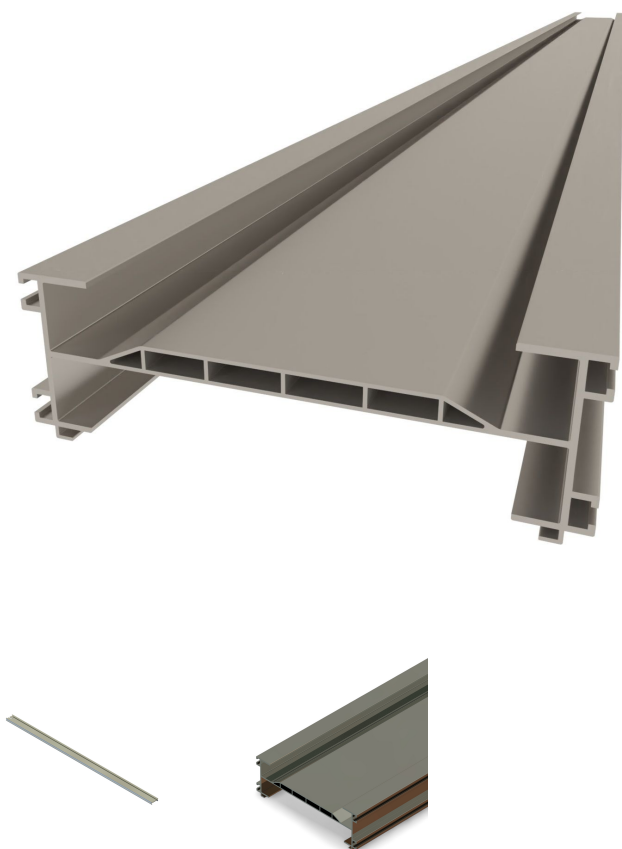

Übersicht

Tower Roller Plus Führungs-Profil L= 4,0 m

Artikelnummer: 37023710

Optionen

Länge (cm)

400

500

600

Beschreibung

- **Einsatzbereich:** Führung der Motorkonsole und stabilisierendes Gegengewicht im Tower Roller Plus System
- **Material:** Aluminium für hohe Stabilität und Korrosionsbeständigkeit
- **Länge:** 4000 mm
- **Besonderheiten:** Einschubmöglichkeit für eine Kunststoff-Abdeckung zum Schutz vor Verletzungen

Das **Tower Roller Plus Führungs-Profil** dient im Tower Roller Plus System zur sicheren Führung der Motorkonsole und als stabilisierendes Gegengewicht. Es ist mit einer Einschubmöglichkeit für eine Kunststoff-Abdeckung ausgestattet, die zusätzlichen Schutz vor Verletzungen bietet.

Das einteilige Profil ist einfach zu montieren und eignet sich ideal für lange Rollschirmanlagen. Dank der hochwertigen Aluminiumkonstruktion bietet es eine hohe Stabilität und Korrosionsbeständigkeit.