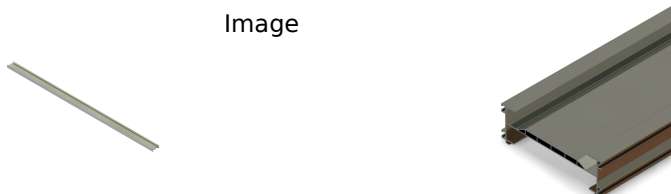

Übersicht

Tower Roller Plus Führungs-Profil L= 4,0 m

Artikelnummer: 37023710

Optionen

Länge (cm)

400

500

600

Image