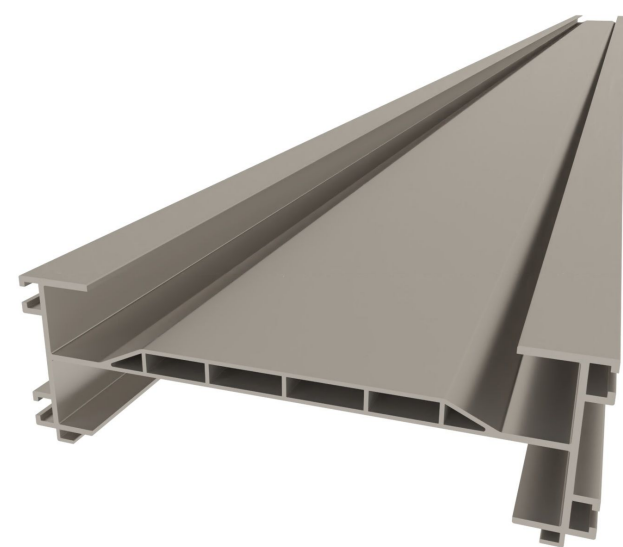

Übersicht

Tower Roller Plus Führungs-Profil L= 4,0 m

Artikelnummer: 37023710

Optionen

Länge (cm)

400

500

600