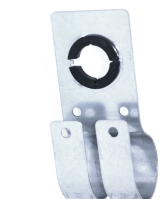

Resumen

Placa de apoyo 34 mm para tubo 60 mm

Número de producto: 24100300

TGU GmbH & Co. KG
Joseph-Monier-Str. 2
48268 Greven
Deutschland

Kontakt:
Telefon: +49 2575/95587-
15
Fax: +49 2575/95587-87
E-Mail: info@tgu-shop.com