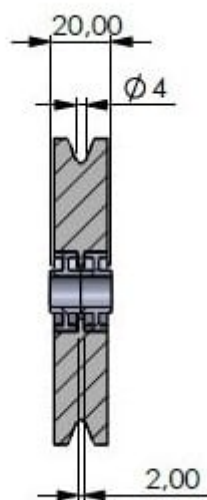

Resumen

Polea de cable 100, con cojinete deslizante

Número de producto: 04300104-1

Opciones

UDE (uds.)

Descripción

Gracias al cojinete deslizante extra ancho, la polea de cable de 100 mm está guiada de forma especialmente segura en el eje y presenta una alta estabilidad frente a cargas por corte.

En combinación con el cojinete deslizante, la polea está fabricada 100 % en plástico y, por tanto, está completamente protegida contra la corrosión y otras influencias ambientales.

- Polea de cable resistente a los impactos
- Inserciones de cojinete deslizante extra anchos
- Capacidad de carga: hasta 150 kg
- Fabricado en Alemania

- Diámetro exterior: 100 mm
- Compatible con perno de 10 mm

- Ancho total: 20 mm
- Diámetro del cable: hasta $\varnothing 4$ mm