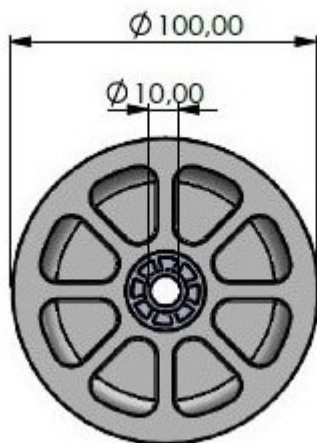

Resumen

Polea de cable 100, con cojinete deslizante

Número de producto: 04300104-1

Opciones

UDE (uds.)

Descripción

Gracias al cojinete deslizante extra ancho, la polea de cable de 100 mm está guiada de forma especialmente segura en el eje y presenta una alta estabilidad frente a cargas por corte.

En combinación con el cojinete deslizante, la polea está fabricada 100 % en plástico y, por tanto, está completamente protegida contra la corrosión y otras influencias ambientales.

- Polea de cable resistente a los impactos
- Inserciones de cojinete deslizante extra anchos
- Capacidad de carga: hasta 150 kg
- Fabricado en Alemania

- Diámetro exterior: 100 mm
- Compatible con perno de 10 mm

- Ancho total: 20 mm
- Diámetro del cable: hasta $\varnothing 4$ mm