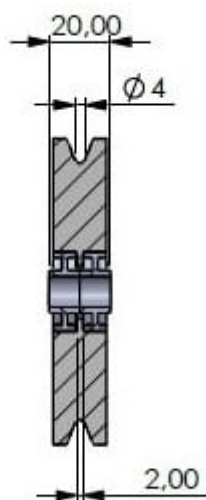

Resumen

Polea de cable 100, con cojinete deslizante

Número de producto: 04300104-1

Opciones

UDE (uds.)

Descripción

Gracias al cojinete deslizante extra ancho, la polea de cable de 100 mm está guiada de forma especialmente segura en el eje y presenta una alta estabilidad frente a cargas por corte.

En combinación con el cojinete deslizante, la polea está fabricada 100 % en plástico y, por tanto, está completamente protegida contra la corrosión y otras influencias ambientales.

- Polea de cable resistente a los impactos
- Inserciones de cojinete deslizante extra anchos
- Capacidad de carga: hasta 150 kg
- Fabricado en Alemania

- Diámetro exterior: 100 mm
- Compatible con perno de 10 mm

- Ancho total: 20 mm
- Diámetro del cable: hasta $\varnothing 4$ mm