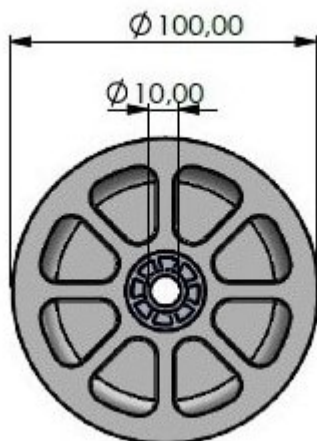

Resumen

Polea de cable 100, con cojinete deslizante

Número de producto: 04300104-1

Opciones

UDE (uds.)

Descripción

Gracias al cojinete deslizante extra ancho, la polea de cable de 100 mm está guiada de forma especialmente segura en el eje y presenta una alta estabilidad frente a cargas por corte.

En combinación con el cojinete deslizante, la polea está fabricada 100 % en plástico y, por tanto, está completamente protegida contra la corrosión y otras influencias ambientales.

- Polea de cable resistente a los impactos
- Inserciones de cojinete deslizante extra anchos
- Capacidad de carga: hasta 150 kg
- Fabricado en Alemania

- Diámetro exterior: 100 mm
- Compatible con perno de 10 mm

- Ancho total: 20 mm
- Diámetro del cable: hasta $\varnothing 4$ mm