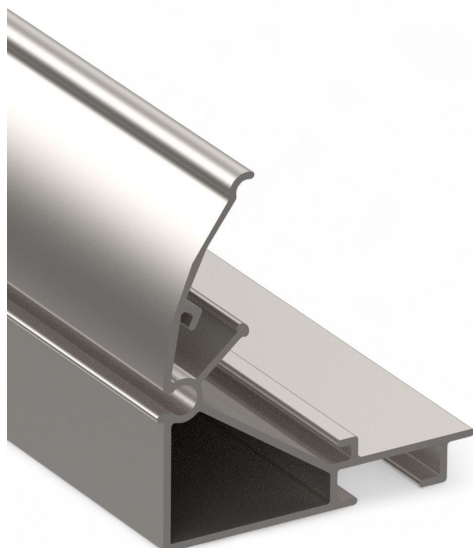

Resumen

Screenprofil I Longitud: 6,40 m - 140 uds./fardo

Número de producto: 37000641

Opciones

UDE

TGU GmbH & Co. KG
Joseph-Monier-Str. 2
48268 Greven
Deutschland

Kontakt:
Telefon: +49 2575/95587-
15
Fax: +49 2575/95587-87
E-Mail: info@tgu-shop.com

Rechtliches:
Amtsgericht Ibbenbüren
USt-ID-Nr.:
DE 125543036

Descripción

- **Campo de aplicación:** Transporte del tejido en instalaciones de sombreado colocadas
- **Material:** Aluminio de alta calidad para estabilidad y durabilidad
- **Montaje:** Toma para lengüeta de goma para una sujeción segura
- **Unidad de embalaje:** 140 unidades por fardo

El **Screenprofil I** es un componente esencial para instalaciones de sombreado en invernaderos. Sirve como elemento guía del tejido y asegura un movimiento uniforme dentro del sistema.

Gracias a su fabricación en aluminio de alta calidad, el perfil es especialmente resistente a las influencias ambientales y ofrece una larga vida útil. La toma integrada para la lengüeta de goma permite una sujeción segura y estable del tejido.

En aplicaciones especiales, el perfil Screen también puede utilizarse en instalaciones suspendidas, lo que le confiere una gran flexibilidad de uso.