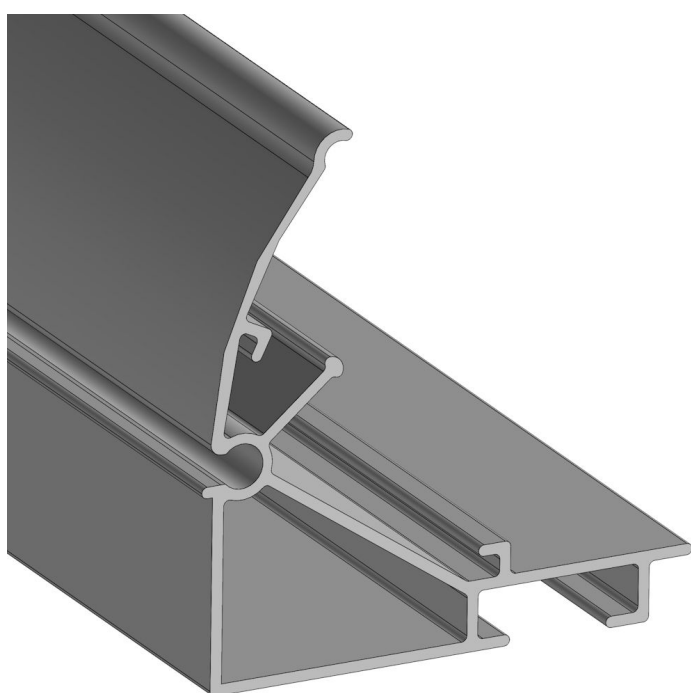

Resumen

Screenprofil I Longitud: 6,40 m - 140 uds./fardo

Número de producto: 37000641

Opciones

UDE

haz

lose

Image

Descripción

- **Campo de aplicación:** Transporte del tejido en instalaciones de sombreado colocadas
- **Material:** Aluminio de alta calidad para estabilidad y durabilidad
- **Montaje:** Toma para lengüeta de goma para una sujeción segura
- **Unidad de embalaje:** 140 unidades por fardo

El **Screenprofil I** es un componente esencial para instalaciones de sombreado en invernaderos. Sirve como elemento guía del tejido y asegura un movimiento uniforme dentro del sistema.

Gracias a su fabricación en aluminio de alta calidad, el perfil es especialmente resistente a las influencias ambientales y ofrece una larga vida útil. La toma integrada para la lengüeta de goma permite una sujeción segura y estable del tejido.

En aplicaciones especiales, el perfil Screen también puede utilizarse en instalaciones suspendidas, lo que le confiere una gran flexibilidad de uso.