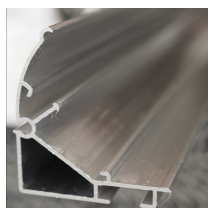

Opciones

UDE

haz

lose

Image

Image