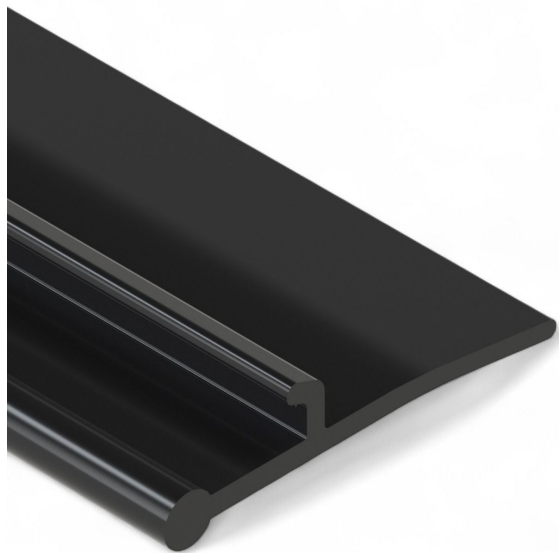

Resumen

Lábio de goma para perfil de pantalla - rolo = 200 m

Número de producto: 37100200

Image

Image

TGU GmbH & Co. KG
Joseph-Monier-Str. 2
48268 Greven
Deutschland

Kontakt:
Telefon: +49 2575/95587-
15
Fax: +49 2575/95587-87
E-Mail: info@tgu-shop.com

Rechtliches:
Amtsgericht Ibbenbüren
USt-ID-Nr.:
DE 125543036

Descripción

- **Campo de aplicación:** Se utiliza principalmente en la instalación de pantallas energéticas
- **Función:** Cierra la holgura entre el soporte del invernadero y el perfil de la pantalla
- **Ventajas:** Evita la entrada directa de luz y reduce las pérdidas de energía con la pantalla cerrada
- **Montaje:** Se fija de forma rápida y sencilla a los perfiles de la pantalla
- **Material:** Goma de alta calidad para una aplicación flexible y duradera
- **Longitud:** 200 m por rollo

La **lábbo de goma para perfil de pantalla - rollo = 200 m** es un componente esencial para la instalación de pantallas energéticas en invernaderos. Sirve para cerrar la holgura entre el soporte del invernadero y el perfil de la pantalla, evitando así la entrada de luz no deseada y minimizando las pérdidas de energía.

Gracias a su flexibilidad y durabilidad, la lámina de goma se puede montar rápida y fácilmente en los perfiles de la pantalla. Contribuye a mejorar la eficiencia de los sistemas de sombreado y a optimizar las condiciones climáticas dentro del invernadero.