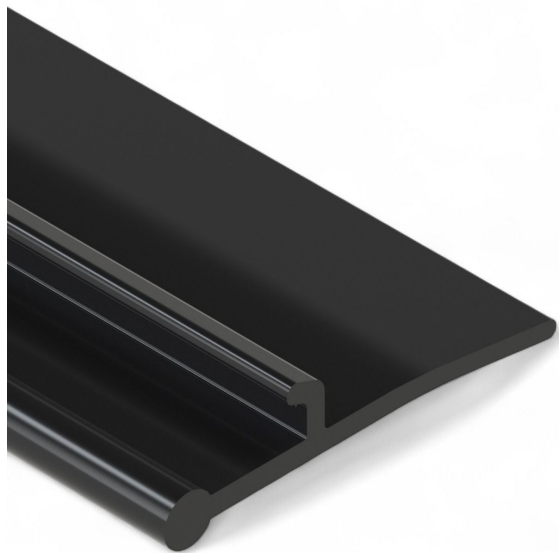

Resumen

Lábio de goma para perfil de pantalla - rollo = 200 m

Número de producto: 37100200

TGU GmbH & Co. KG
Joseph-Monier-Str. 2
48268 Greven
Deutschland

Kontakt:
Telefon: +49 2575/95587-
15
Fax: +49 2575/95587-87
E-Mail: info@tgu-shop.com

Rechtliches:
Amtsgericht Ibbenbüren
USt-ID-Nr.:
DE 125543036

Descripción

- **Campo de aplicación:** Se utiliza principalmente en la instalación de pantallas energéticas
- **Función:** Cierra la holgura entre el soporte del invernadero y el perfil de la pantalla
- **Ventajas:** Evita la entrada directa de luz y reduce las pérdidas de energía con la pantalla cerrada
- **Montaje:** Se fija de forma rápida y sencilla a los perfiles de la pantalla
- **Material:** Goma de alta calidad para una aplicación flexible y duradera
- **Longitud:** 200 m por rollo

La **lábbo de goma para perfil de pantalla - rollo = 200 m** es un componente esencial para la instalación de pantallas energéticas en invernaderos. Sirve para cerrar la holgura entre el soporte del invernadero y el perfil de la pantalla, evitando así la entrada de luz no deseada y minimizando las pérdidas de energía.

Gracias a su flexibilidad y durabilidad, la lámina de goma se puede montar rápida y fácilmente en los perfiles de la pantalla. Contribuye a mejorar la eficiencia de los sistemas de sombreado y a optimizar las condiciones climáticas dentro del invernadero.