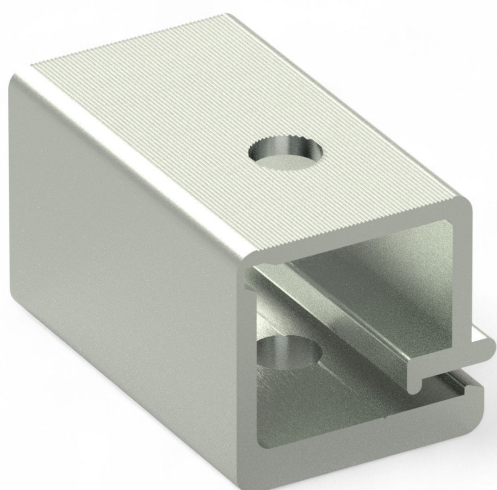

Resumen

Pieza de sujeción de perfil 40.3 mm para perfil de screen 40 mm - unidad de embalaje = 250 uds.

Número de producto: 03200140

TGU GmbH & Co. KG
Joseph-Monier-Str. 2
48268 Greven
Deutschland

Kontakt:
Telefon: +49 2575/95587-
15
Fax: +49 2575/95587-87
E-Mail: info@tgu-shop.com

Rechtliches:
Amtsgericht Ibbenbüren
USt-ID-Nr.:
DE 125543036

Descripción

- **Ámbito de uso:** Conexión fija entre el cable de accionamiento y el perfil de screen en instalaciones de sombreado
- **Material:** Aluminio
- **Montaje:** El cable se fija de forma segura en la pieza de sujeción durante la instalación
- **Unidad de embalaje:** 250 piezas

Con el **pieza de sujeción de perfil 40.3 mm** se crea una conexión estable entre el cable de accionamiento y el perfil de screen del sistema de sombreado. El cable queda fijado de forma segura en la pieza de sujeción para garantizar el funcionamiento fiable del sistema.