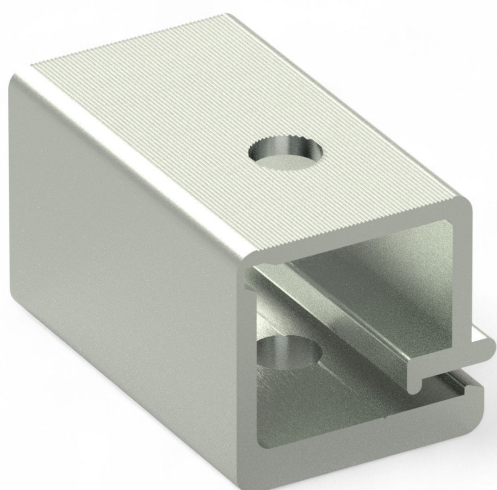

Resumen

Pieza de sujeción de perfil 40.3 mm para perfil de screen 40 mm - unidad de embalaje = 250 uds.

Número de producto: 03200140

Image

Image

TGU GmbH & Co. KG
Joseph-Monier-Str. 2
48268 Greven
Deutschland

Kontakt:
Telefon: +49 2575/95587-
15
Fax: +49 2575/95587-87
E-Mail: info@tgu-shop.com

Rechtliches:
Amtsgericht Ibbenbüren
USt-ID-Nr.:
DE 125543036

Descripción

- **Ámbito de uso:** Conexión fija entre el cable de accionamiento y el perfil de screen en instalaciones de sombreado
- **Material:** Aluminio
- **Montaje:** El cable se fija de forma segura en la pieza de sujeción durante la instalación
- **Unidad de embalaje:** 250 piezas

Con el **pieza de sujeción de perfil 40.3 mm** se crea una conexión estable entre el cable de accionamiento y el perfil de screen del sistema de sombreado. El cable queda fijado de forma segura en la pieza de sujeción para garantizar el funcionamiento fiable del sistema.