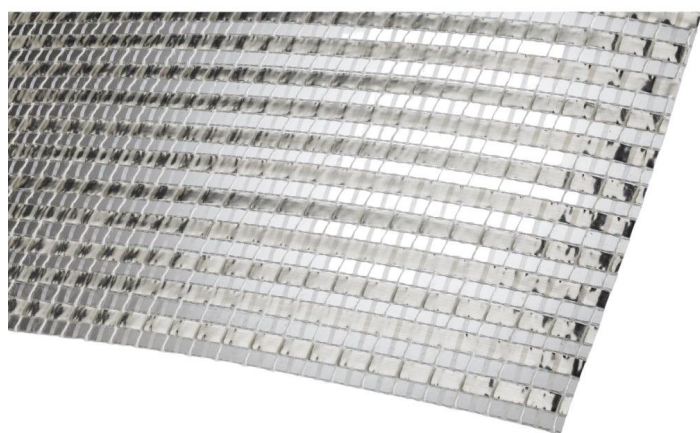

Resumen

PH 55 open FP - 480 cm

Número de producto: 19355328

Opciones

Anchura (cm)

325

430

Erstellt am 20.04.2026.

La estructura abierta permite un intercambio de aire óptimo en el invernadero incluso cuando las bandas de sombreado se desplazan sin ranura de ventilación

El intercambio de humedad fiable lo proporcionan los hilos acrílicos entrelazados