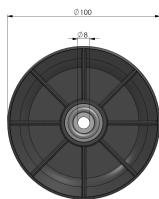

Resumen

Polea 100 mm para cables hasta \varnothing 20 mm

Número de producto: 04200110-1

Opciones

UDE (uds.)

TGU GmbH & Co. KG
Joseph-Monier-Str. 2
48268 Greven
Deutschland

Kontakt:
Telefon: +49 2575/95587-
15
Fax: +49 2575/95587-87
E-Mail: info@tgu-shop.com

Rechtliches:
Amtsgericht Ibbenbüren
USt-ID-Nr.:
DE 125543036

Descripción

Gracias a dos rodamientos de bolas montados con anillo de distancia integrado, la polea de cable de 100 mm está guiada de forma especialmente segura en el eje y ofrece alta estabilidad frente a cargas de corte.

\\\"Polea100-20

- Polea de cable resistente a impactos
- dos rodamientos de bolas con separadores suministrados
- Carga máxima: hasta 200 kg
- Fabricado en Alemania

\\\"polea-100-20-tz1-1-pequeña.jpg\\\"

- Diámetro exterior: 100 mm
- compatible con pasador de 10 mm

\\\"polea-100-20-tz1-2-pequeña.jpg\\\"

- Ancho total: 35 mm
- Diámetro del cable: hasta Ø 20 mm

\"\"\"

Erstellt am 20.04.2026.

Dieses Dokument stellt kein Angebot da. Es gelten die aktuellen Preise im Online-Shop.