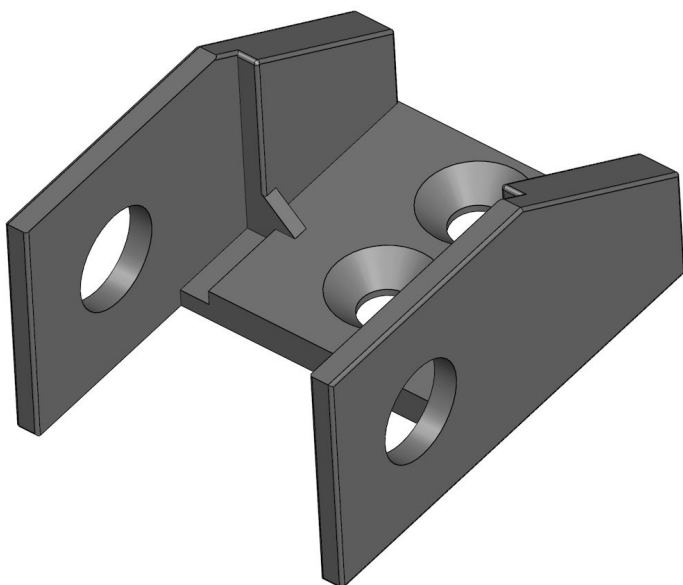

Resumen

clip de inicio A10 para cadena portacables 10x10 - Uds. embalaje: = 50 uds.

Número de producto: 33201100

Opciones

Größe:

10x10

10x16

20x20

20x50

Ausführung:

204 mm

1020 mm

1190 mm

Endclip

Startclip

TGU GmbH & Co. KG
Joseph-Monier-Str. 2
48268 Greven
Deutschland

El **clip de inicio A10** está especialmente diseñado para la cadena portacables 10x10 y garantiza una sujeción segura al ángulo del toldo enrollable. Gracias a su robusta construcción de plástico ofrece una solución duradera para fijar la cadena portacables.

Los orificios de montaje permiten una fijación sencilla y estable, manteniendo la cadena portacables firmemente en su posición.