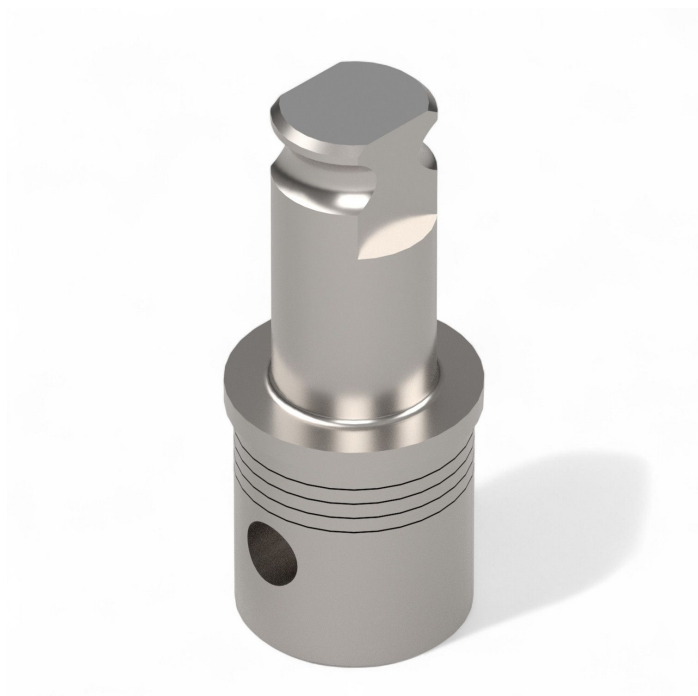

# Adaptador - Alargado tubo 1Z x 2,5, 32x1,5 galvanizado.

Número de producto: 24100407

TGU GmbH & Co. KG  
Joseph-Monier-Str. 2  
48268 Greven  
Deutschland

Kontakt:  
Telefon: +49 2575/95587-  
15  
Fax: +49 2575/95587-87  
E-Mail: info@tgu-shop.com

## Descripción

- **Campo de aplicación:** Adaptador para sistemas telescópicos para conectar articulaciones cruzadas y tubos de acero
- **Material:** Acero galvanizado para alta resistencia a la corrosión
- **Tamaño:** Compatible con tubos de 32 mm y 1,5 mm de espesor de pared
- **Particularidades:** La versión alargada permite el uso de un rodillo de distancia
- **Compatibilidad:** Especialmente adecuado para la TransAxle Unit y articulaciones cruzadas simples y dobles

El **Adaptador - Alargado tubo 1Z x 2,5, 32x1,5 galvanizado** se usa en sistemas telescópicos como elemento de unión entre articulaciones cruzadas y tubos de acero. La versión alargada permite la utilización de un rodillo de distancia, por ejemplo en la TGU TransAxle Unit.

Gracias a su construcción en acero galvanizado, el adaptador ofrece una alta resistencia a la corrosión y es ideal para su uso en entornos exigentes.