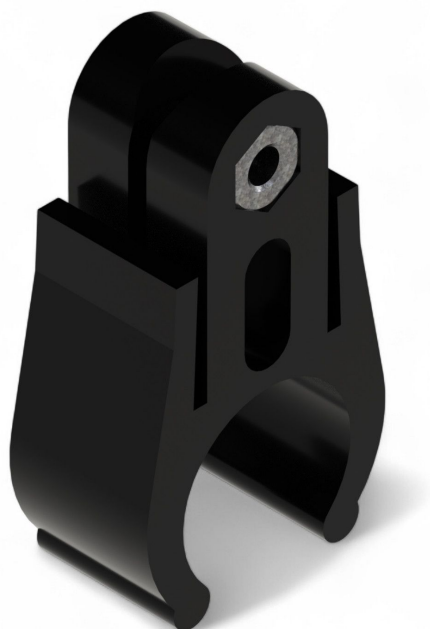

Resumen

Elemento de sujeción EXT 19 - UE=250 pzas.

Número de producto: 21100102

Opciones

UDE (uds.)

TGU GmbH & Co. KG
Joseph-Monier-Str. 2
48268 Greven
Deutschland

Kontakt:
Telefon: +49 2575/95587-
15
Fax: +49 2575/95587-87
E-Mail: info@tgu-shop.com

Rechtliches:
Amtsgericht Ibbenbüren
USt-ID-Nr.:
DE 125543036

Descripción

- **Campo de aplicación:** Conexión entre el cable de accionamiento y el tubo de 19 mm en instalaciones de sombreado
- **Material:** Plástico de alta calidad para una sujeción estable y duradera
- **Particularidad:** Mayor separación entre tubo y tejido para evitar desgaste
- **Montaje:** Prensado del cable con tornillo M4x16 HEX - fijación tipo clip al tubo
- **Unidad de embalaje:** 250 piezas

El **elemento de sujeción EXT 19** está diseñado específicamente para instalaciones de sombreado y permite una **conexión segura** entre el cable de accionamiento y el tubo de 19 mm. La variante EXT proporciona una mayor distancia entre el tubo y el tejido, protegiendo así el tejido del contacto directo con el cable y reduciendo significativamente el desgaste.

El tornillo **M4x16 HEX** es imprescindible para el montaje; garantiza que el cable quede firmemente prensado y asegurado para una fijación fiable.