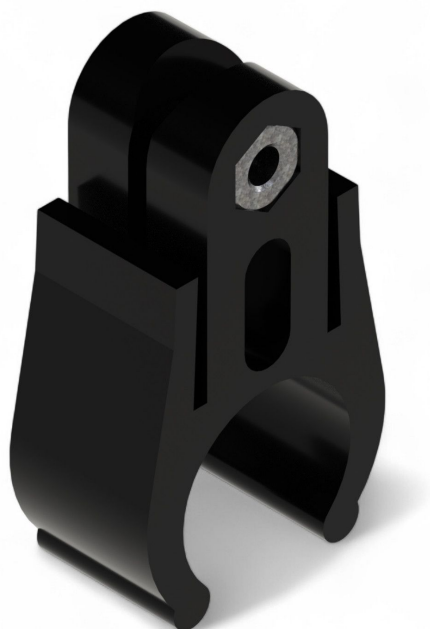

Resumen

Elemento de sujeción EXT 19 - UE=250 pzas.

Número de producto: 21100102

Opciones

UDE (uds.)

Image