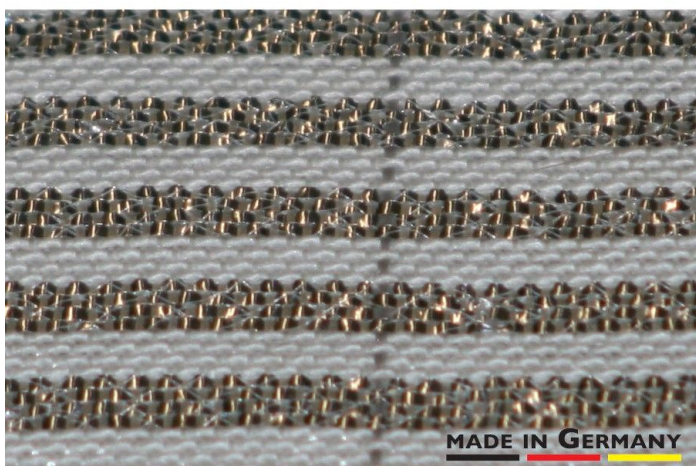

Opciones

Anchura (cm)

350

450

Color

aluminio-amarillo

aluminio-blanco

aluminio-gris

aluminio-naranja

aluminio-verde

Erstellt am 04.07.2026.

Dieses Dokument stellt kein Angebot da. Es gelten die aktuellen Preise im Online-Shop.

Todos los precios no incluyen IVA más gastos de envío y posibles gastos de envío, si no se indica lo contrario.