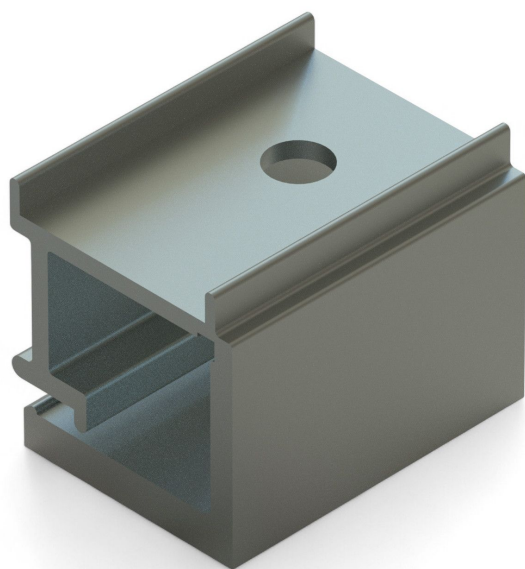

Resumen

Pieza de apriete de aluminio para abrazadera de silla 35 mm / Parte inferior - VPE: = 100 pcs.

Número de producto: 03200135

Opciones

Ejecución

26 mm - Unterteil

35 mm - parte inferior

UDE (uds.)

Descripción

- **Campo de aplicación:** Componente del juego de piezas de apriete para 19 mm aluminio
- **Material:** Aluminio
- **Particularidad:** Asegura una fijación estable del cable de acero
- **Unidad de embalaje:** 100 piezas

La **pieza de apriete de aluminio para abrazadera de silla 35 mm - parte inferior** es un componente esencial del juego de piezas de apriete para 19 mm de aluminio. Asegura la fijación segura del cable de acero y garantiza una unión estable.

Gracias a su construcción en aluminio de alta calidad, la pieza de apriete es especialmente duradera y resistente a las influencias ambientales.