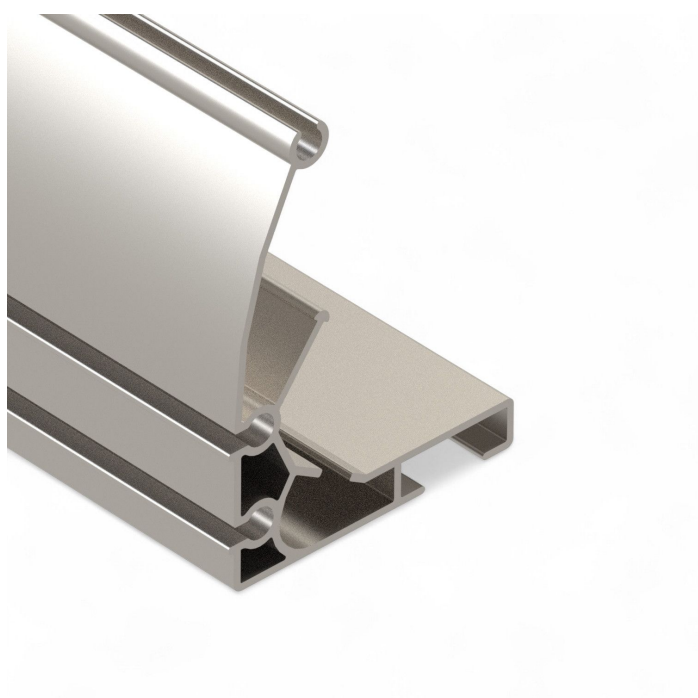

Resumen

Screenprofil III Largo: 6,40 m - suelto

Número de producto: 37003640

Opciones

UDE

haz

lose