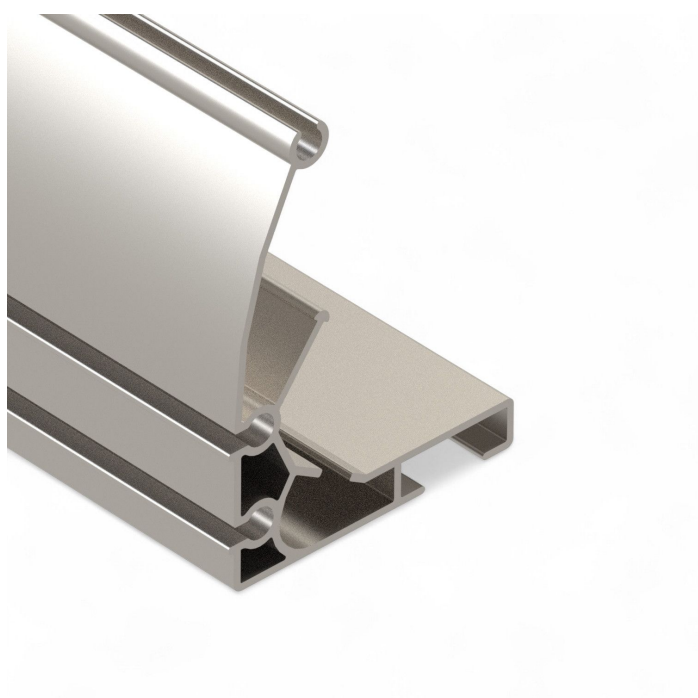

Resumen

Screenprofil III Largo: 6,40 m - suelto

Número de producto: 37003640

Opciones

UDE

haz

lose

TGU GmbH & Co. KG
Joseph-Monier-Str. 2
48268 Greven
Deutschland

Kontakt:
Telefon: +49 2575/95587-
15
Fax: +49 2575/95587-87
E-Mail: info@tgu-shop.com

Rechtliches:
Amtsgericht Ibbenbüren
USt-ID-Nr.:
DE 125543036

Descripción

- **Campo de aplicación:** Transporte del tejido en sistemas de sombreado colocados – también apto en cierta medida para sistemas suspendidos
- **Longitud:** 6,40 m
- **Material:** Aluminio – ligero, resistente y anticorrosión
- **Tipo de perfil:** Screenprofil III – con dos alojamientos para lengüetas de goma
- **Particularidades:**
 - Alta rigidez – ideal para cargas mayores
 - Montaje flexible gracias a la doble toma para lengüetas de goma
 - Borde superior reforzado para mayor capacidad de carga

El **Screenprofil III - suelto** es un perfil de aluminio robusto para guiar las bandas de tejido en sistemas de sombreado colocados. Gracias a su borde superior reforzado y a la doble toma para lengüetas de goma, resulta especialmente adecuado para aplicaciones con cargas elevadas. En casos excepcionales puede utilizarse también en instalaciones suspendidas. La entrega suelta permite la máxima flexibilidad en la planificación y ejecución de soluciones individualizadas para invernaderos profesionales.