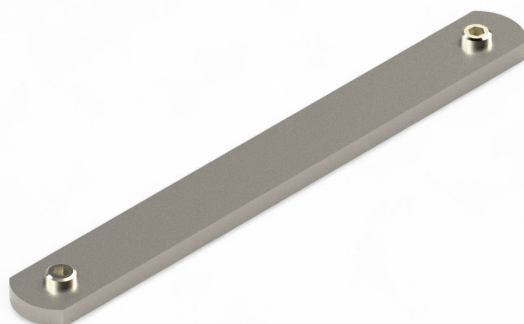

Resumen

Conector 135 para perfil de screen - (incl. tornillo) - UE: = 100 uds.

Número de producto: 28000640

Opciones

UDE (uds.)

TGU GmbH & Co. KG
Joseph-Monier-Str. 2
48268 Greven
Deutschland

Kontakt:
Telefon: +49 2575/95587-
15
Fax: +49 2575/95587-87
E-Mail: info@tgu-shop.com

Rechtliches:
Amtsgericht Ibbenbüren
USt-ID-Nr.:
DE 125543036

Descripción

- **Ámbito de aplicación:** Conexión de todas las variantes de perfil de screen
- **Material:** Aluminio para alta estabilidad y resistencia a la corrosión
- **Unidad de embalaje:** 100 unidades

El **Conector 135 para perfil de screen** sirve para la unión segura de todas las variantes de perfil de screen. Se entrega con tornillo y rosca previamente cortada, garantizando un montaje sencillo y estable.

Gracias a su fabricación de alta calidad en aluminio, el conector ofrece una elevada resistencia a la corrosión y una larga vida útil. Está concebido específicamente para las exigencias de los sistemas de sombreado y asegura una conexión fiable de los perfiles.