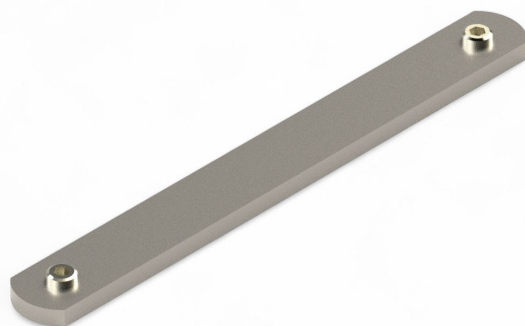

Resumen

Conector 135 para perfil de screen - (incl. tornillo) - UE: = 100 uds.

Número de producto: 28000640

Opciones

UDE (uds.)

Image

Image

TGU GmbH & Co. KG
Joseph-Monier-Str. 2
48268 Greven
Deutschland

El **Conector 135 para perfil de screen** sirve para la unión segura de todas las variantes de perfil de screen. Se entrega con tornillo y rosca previamente cortada, garantizando un montaje sencillo y estable.

Gracias a su fabricación de alta calidad en aluminio, el conector ofrece una elevada resistencia a la corrosión y una larga vida útil. Está concebido específicamente para las exigencias de los sistemas de sombreado y asegura una conexión fiable de los perfiles.