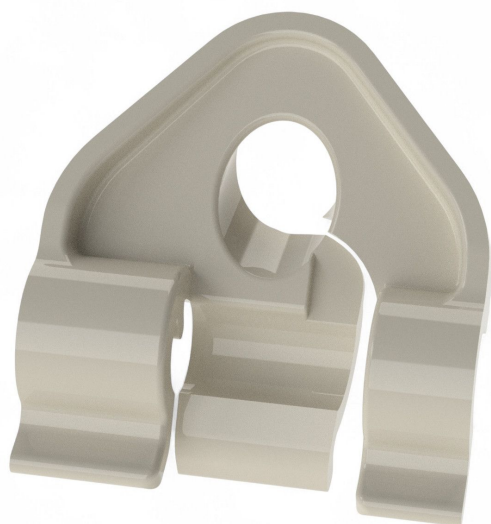

Resumen

Guía de hilo superior plástico - UE: = 5.000 pzas.

Número de producto: 03100504

TGU GmbH & Co. KG
Joseph-Monier-Str. 2
48268 Greven
Deutschland

Kontakt:
Telefon: +49 2575/95587-
15
Fax: +49 2575/95587-87
E-Mail: info@tgu-shop.com

Rechtliches:
Amtsgericht Ibbenbüren
USt-ID-Nr.:
DE 125543036

Descripción

- **Campo de aplicación:** Protección del hilo de poliéster y del tejido en instalaciones de sombreado apoyadas
- **Montaje:** Encastrado en el borde superior del perfil Screen
- **Función:** Centra el hilo y evita la fricción en el canto del perfil
- **Material:** Plástico
- **Unidad de embalaje:** 5.000 piezas
- **Particularidades:**
 - Deslizamiento lateral - se adapta de forma flexible a la guía del tejido
 - Prolonga la vida útil del hilo y del tejido

La **guía de hilo superior plástico** es un accesorio indispensable para instalaciones de sombreado apoyadas. Se encaja en el borde superior del perfil Screen y protege el hilo de poliéster y el tejido fijado al mismo frente al desgaste y daños. Gracias a su diseño deslizante puede posicionarse con flexibilidad y garantiza una guía uniforme del tejido. Ideal para sistemas de sombreado duraderos y de bajo mantenimiento en la construcción profesional de invernaderos.