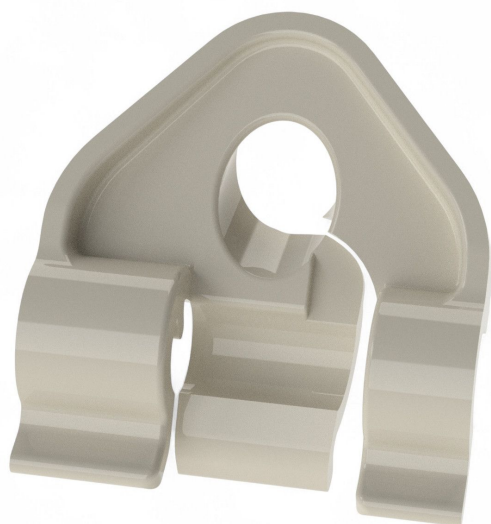

Resumen

Guía de hilo superior plástico - UE: = 5.000 pzas.

Número de producto: 03100504

Image

Image

TGU GmbH & Co. KG
Joseph-Monier-Str. 2
48268 Greven
Deutschland

Kontakt:
Telefon: +49 2575/95587-
15
Fax: +49 2575/95587-87
E-Mail: info@tgu-shop.com

Rechtliches:
Amtsgericht Ibbenbüren
USt-ID-Nr.:
DE 125543036

Descripción

- **Campo de aplicación:** Protección del hilo de poliéster y del tejido en instalaciones de sombreado apoyadas
- **Montaje:** Encastrado en el borde superior del perfil Screen
- **Función:** Centra el hilo y evita la fricción en el canto del perfil
- **Material:** Plástico
- **Unidad de embalaje:** 5.000 piezas
- **Particularidades:**
 - Deslizamiento lateral - se adapta de forma flexible a la guía del tejido
 - Prolonga la vida útil del hilo y del tejido

La **guía de hilo superior plástico** es un accesorio indispensable para instalaciones de sombreado apoyadas. Se encaja en el borde superior del perfil Screen y protege el hilo de poliéster y el tejido fijado al mismo frente al desgaste y daños. Gracias a su diseño deslizante puede posicionarse con flexibilidad y garantiza una guía uniforme del tejido. Ideal para sistemas de sombreado duraderos y de bajo mantenimiento en la construcción profesional de invernaderos.