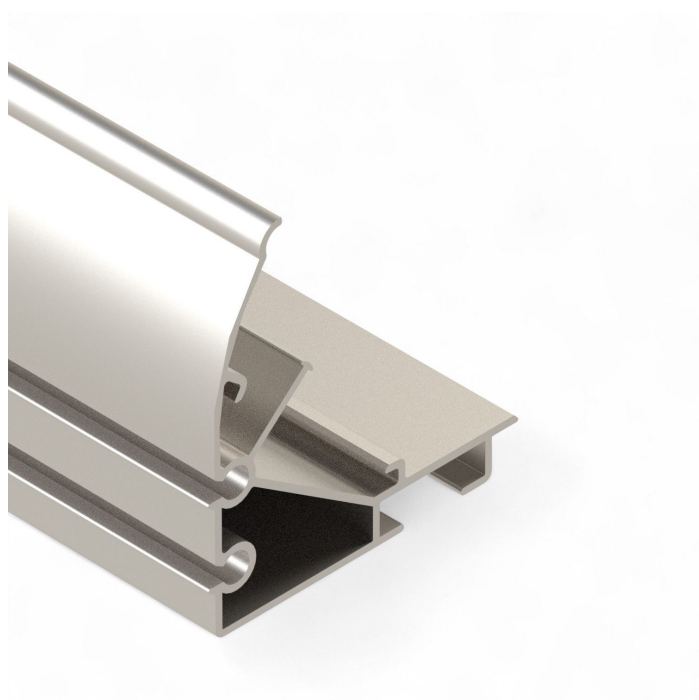

Resumen

Screenprofil II Largo: 6,40 m - 154 unid./fardo

Número de producto: 37001641

Opciones

UDE

haz

lose

TGU GmbH & Co. KG
Joseph-Monier-Str. 2
48268 Greven
Deutschland

Kontakt:
Telefon: +49 2575/95587-
15
Fax: +49 2575/95587-87
E-Mail: info@tgu-shop.com

Rechtliches:
Amtsgericht Ibbenbüren
USt-ID-Nr.:
DE 125543036

Descripción

- **Campo de aplicación:** Transporte del tejido en sistemas de sombreo colocados
- **Material:** Aluminio
- **Longitud:** 6,40 m
- **Particularidad:** Dos alojamientos para la lengüeta de goma permiten una instalación flexible

El **Screenprofil II** actúa como solución fiable para el transporte del tejido en sistemas de sombreo colocados. En casos especiales, también puede emplearse en sistemas suspendidos.

Gracias a sus dos alojamientos para la lengüeta de goma, el perfil ofrece una opción de montaje flexible y asegura una fijación segura del tejido de sombreo.