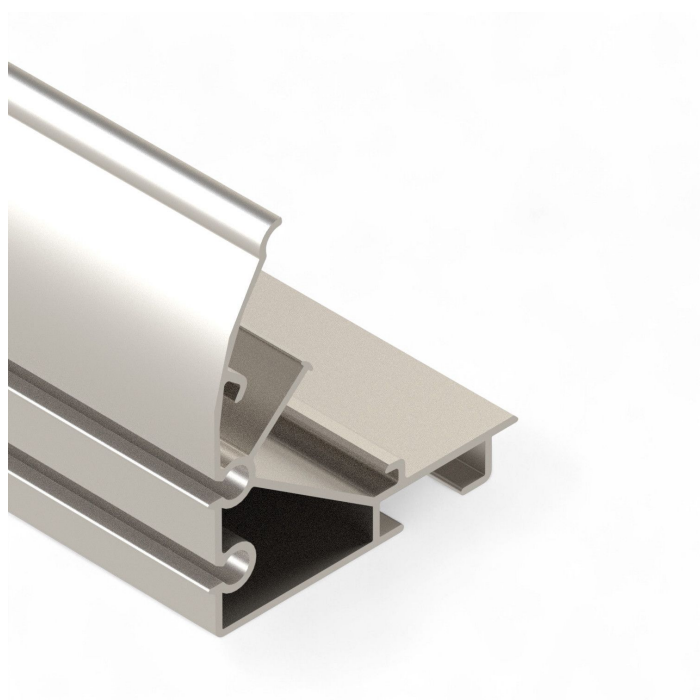

Resumen

Screenprofil II Largo: 6,40 m - 154 unid./fardo

Número de producto: 37001641

Opciones

UDE

haz

lose

TGU GmbH & Co. KG
Joseph-Monier-Str. 2
48268 Greven
Deutschland

Kontakt:
Telefon: +49 2575/95587-
15
Fax: +49 2575/95587-87
E-Mail: info@tgu-shop.com

Rechtliches:
Amtsgericht Ibbenbüren
USt-ID-Nr.:
DE 125543036

Descripción

- **Campo de aplicación:** Transporte del tejido en sistemas de sombreo colocados
- **Material:** Aluminio
- **Longitud:** 6,40 m
- **Particularidad:** Dos alojamientos para la lengüeta de goma permiten una instalación flexible

El **Screenprofil II** actúa como solución fiable para el transporte del tejido en sistemas de sombreo colocados. En casos especiales, también puede emplearse en sistemas suspendidos.

Gracias a sus dos alojamientos para la lengüeta de goma, el perfil ofrece una opción de montaje flexible y asegura una fijación segura del tejido de sombreo.