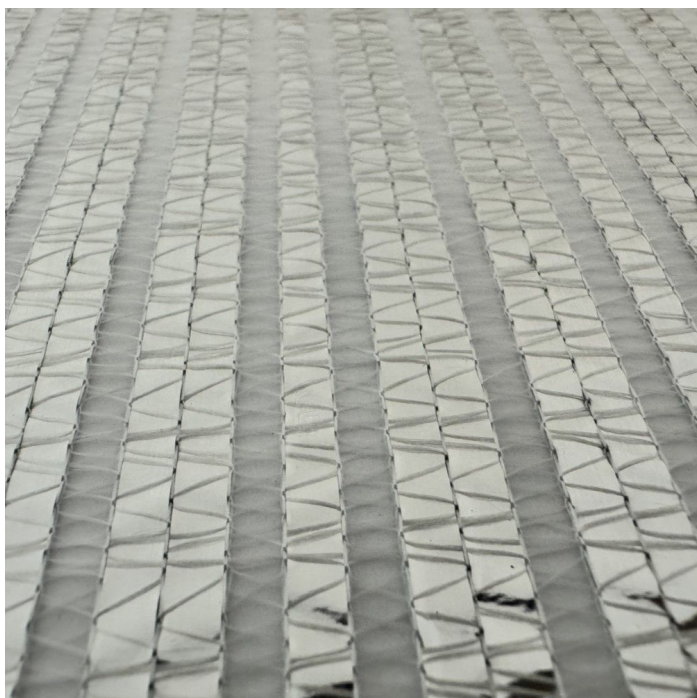

# EcoScreen ES16 - 4,30 m

Número de producto: 19001643

## Descripción

- **Aplicación:** Tejido sombreador cerrado económico para instalaciones de sombreado fijadas y colgadas
- **Material:** Tejido de cintas transparente con cintas de aluminio
- **Ancho:** 430 cm

El **EcoScreen ES16** es un tejido sombreador económico, diseñado específicamente para instalaciones de sombreado fijadas y colgadas. Las cintas transparentes permiten una ligera transmisión de la luz, mientras que las cintas de aluminio integradas contribuyen a reducir la radiación térmica y solar. De este modo el clima del invernadero se mantiene estable y se evita el sobrecalentamiento.

Gracias a su estructura más abierta en comparación con los tejidos de sombreado cerrados convencionales, EcoScreen ES16 mejora el intercambio de aire, reduciendo la condensación. Los hilos acrílicos incorporados también favorecen el intercambio de humedad y promueven una regulación climática equilibrada en el invernadero.