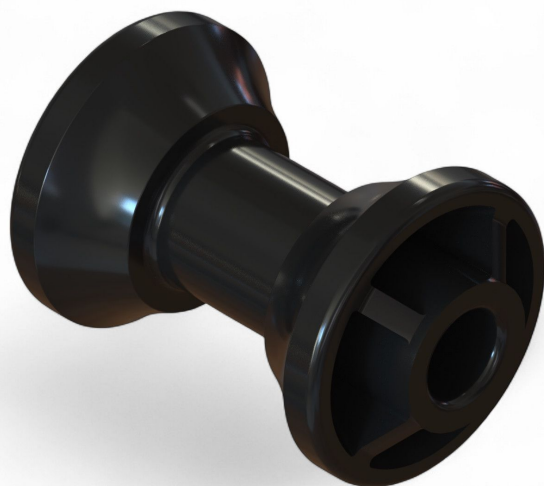

Resumen

Polea diablo para tubo de 42 mm

Número de producto: 04200119

TGU GmbH & Co. KG
Joseph-Monier-Str. 2
48268 Greven
Deutschland

Kontakt:
Telefon: +49 2575/95587-
15
Fax: +49 2575/95587-87
E-Mail: info@tgu-shop.com

Rechtliches:
Amtsgericht Ibbenbüren
USt-ID-Nr.:
DE 125543036

Descripción

- **Ámbito de aplicación:** Guía y desvío de tubos de transmisión en sistemas de ventilación y sombreado
- **Compatibilidad:** Apto para tubos con 42 mm de diámetro
- **Color:** Negro
- **Particularidades:**
 - Apto para guías de movimiento horizontales
 - Reduce la fricción y garantiza un funcionamiento suave
 - Ideal para aplicaciones de invernadero con guía de tubos

La **Polea diablo para tubo de 42 mm** es un elemento de guía funcional para tubos de transmisión en instalaciones de invernadero. Permite un desvío y guía con baja fricción de tubos de 42 mm de diámetro y garantiza un funcionamiento estable y silencioso, ideal para sistemas de sombreado o ventilación duraderos y de bajo mantenimiento.