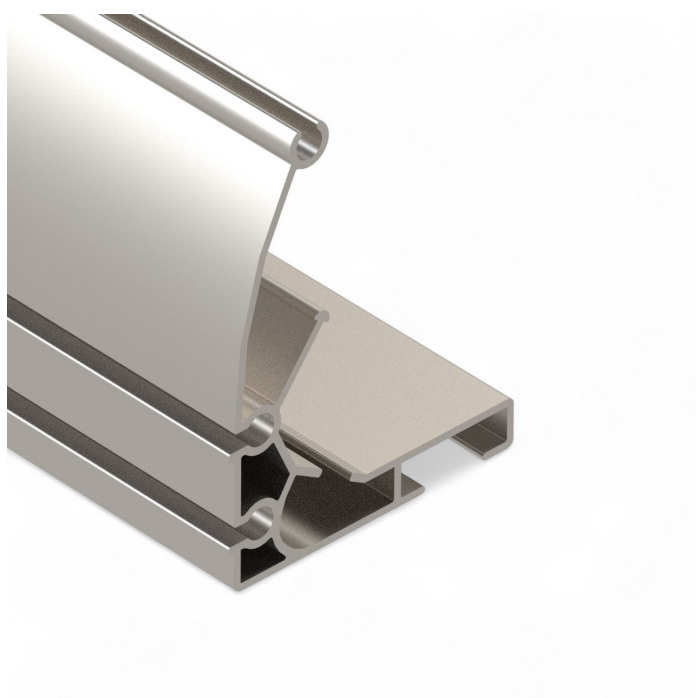

# Screenprofil III Largo: 6,40 m - 126 unid./fardo

Número de producto: 37003641

## Descripción

- **Campo de aplicación:** Transporte del tejido en sistemas de sombreado colocados – también apto en cierta medida para sistemas suspendidos
- **Longitud:** 6,40 m
- **Material:** Aluminio – ligero, resistente y anticorrosión
- **Tipo de perfil:** Screenprofil III – con dos alojamientos para lengüetas de goma
- **Unidad de embalaje:** 126 unidades por fardo
- **Particularidades:**
  - Alta rigidez – ideal para cargas mayores
  - Montaje flexible gracias a la doble toma para lengüetas de goma
  - Borde superior reforzado para mayor capacidad de carga

El **Screenprofil III** es un perfil de aluminio robusto para guiar las bandas de tejido en sistemas de sombreado colocados. Gracias a su borde superior reforzado y a la doble toma para lengüetas de goma, resulta especialmente adecuado para aplicaciones con cargas elevadas. En casos excepcionales puede emplearse también en instalaciones suspendidas. Los perfiles de 6,40 m se suministran en fardos de 126 unidades, lo que los hace idóneos para instalaciones a gran escala en el sector profesional de invernaderos.