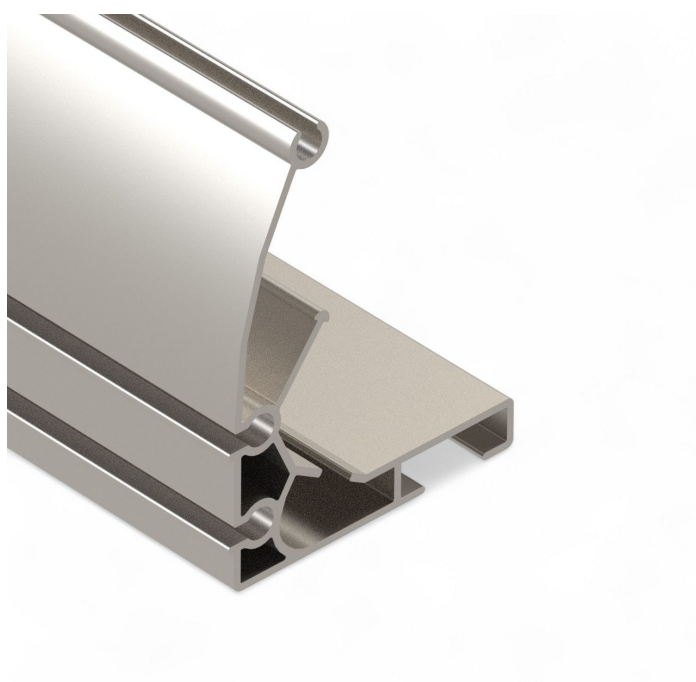

Resumen

Screenprofil III Largo: 6,40 m - 126 unid./fardo

Número de producto: 37003641

Image

Image

Opciones

UDE

haz

Descripción

- **Campo de aplicación:** Transporte del tejido en sistemas de sombreado colocados – también apto en cierta medida para sistemas suspendidos
- **Longitud:** 6,40 m
- **Material:** Aluminio – ligero, resistente y anticorrosión
- **Tipo de perfil:** Screenprofil III – con dos alojamientos para lengüetas de goma
- **Unidad de embalaje:** 126 unidades por fardo
- **Particularidades:**
 - Alta rigidez – ideal para cargas mayores
 - Montaje flexible gracias a la doble toma para lengüetas de goma
 - Borde superior reforzado para mayor capacidad de carga

El **Screenprofil III** es un perfil de aluminio robusto para guiar las bandas de tejido en sistemas de sombreado colocados. Gracias a su borde superior reforzado y a la doble toma para lengüetas de goma, resulta especialmente adecuado para aplicaciones con cargas elevadas. En casos excepcionales puede emplearse también en instalaciones suspendidas. Los perfiles de 6,40 m se suministran en fardos de 126 unidades, lo que los hace idóneos para instalaciones a gran escala en el sector profesional de invernaderos.