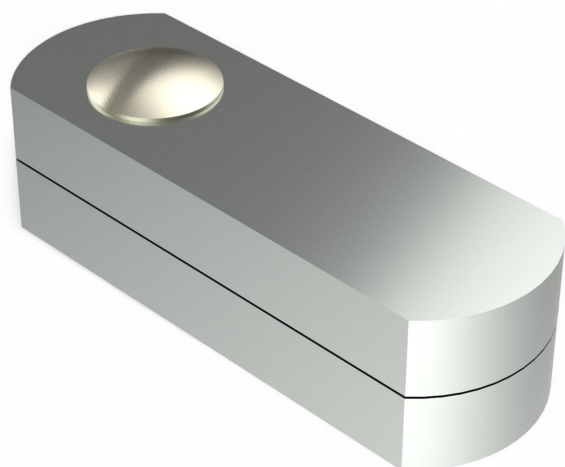

# Lastres para tela con remaches de plástico - galvanizado en caliente - 4,5 cm de largo - Unidad: 200 juegos

Número de producto: 32555101

TGU GmbH & Co. KG  
Joseph-Monier-Str. 2  
48268 Greven  
Deutschland

## Descripción

- **Área de uso:** Lastre de telas de sombreado para estabilización
- **Material:** Acero galvanizado en caliente para alta resistencia a la corrosión
- **Longitud:** 4,5 cm
- **Fijación:** Remaches de plástico para una fijación fácil y segura
- **Unidad de embalaje:** 200 juegos
- **Particularidades:** Duradero y resistente a la intemperie

Los **lastres para tela con remaches de plástico** son ideales para estabilizar las telas de sombreado en invernaderos. Gracias al recubrimiento galvanizado en caliente ofrecen una alta resistencia a la corrosión y son especialmente duraderos.

Los remaches de plástico permiten una fijación fácil y segura, de modo que los lastres permanecen confiablemente en su lugar.