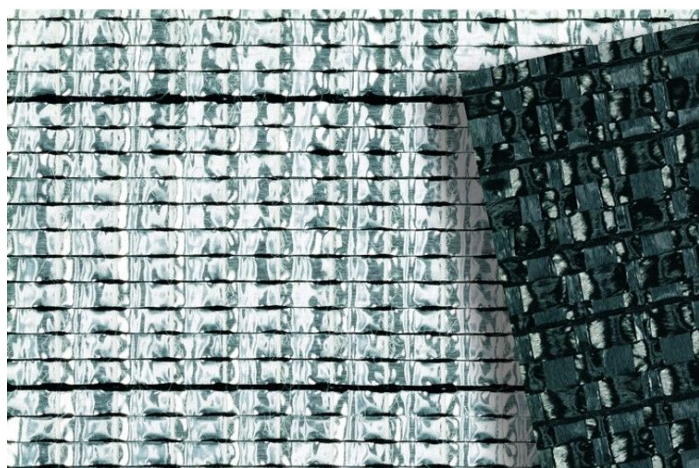

Resumen

PH98 + PH1 - FP tejido de oscurecimiento aluminizado/negro - 430 cm

Número de producto: 19098101

Opciones

Anchura (cm)

325

430

480