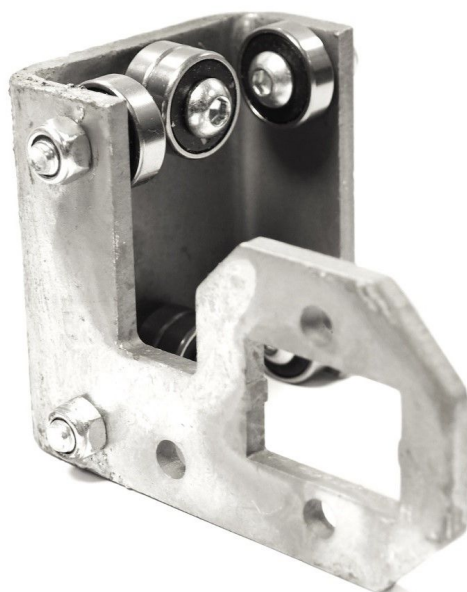

Resumen

Guía motor para motores tubulares derechos RB50E+\R

Número de producto: 33100058

TGU GmbH & Co. KG
Joseph-Monier-Str. 2
48268 Greven
Deutschland

Kontakt:
Telefon: +49 2575/95587-
15
Fax: +49 2575/95587-87
E-Mail: info@tgu-shop.com

Rechtliches:
Amtsgericht Ibbenbüren
USt-ID-Nr.:
DE 125543036

Descripción

- **Área de uso:** soporte especial para motores tubulares RB50E+ en sistemas de cortina enrollable
- **Montaje:** para motores tubulares con orientación derecha, con dos orificios para el soporte de sujeción
- **Guiado:** con rodamiento de bolas para un movimiento de baja fricción sobre el perfil guía
- **Particularidades:**
 - Soporte alargado, ajustado a la gorguera en U
 - Guiado estable y preciso del motor
- **Material:** acero

La **guía motor RB50E+ R** es un carro deslizante con rodamientos de bolas para el guiado seguro y preciso de motores tubulares RB50E+ sobre el perfil guía. Está diseñada para motores con orientación derecha y cuenta con un soporte alargado optimizado para la gorguera en U. Proporciona una función duradera y fiable en sistemas de cortina enrollable.