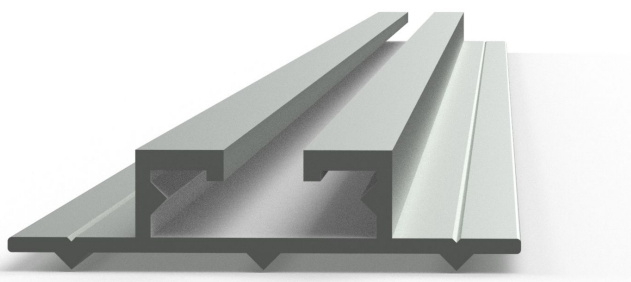

Resumen

perfil portante, sencillo 6,0 m

Número de producto: 22200007

Erstellt am 20.04.2026.

Dieses Dokument stellt kein Angebot da. Es gelten die aktuellen Preise im Online-Shop.

Todos los precios no incluyen IVA más gastos de envío y posibles gastos de envío, si no se indica lo contrario.