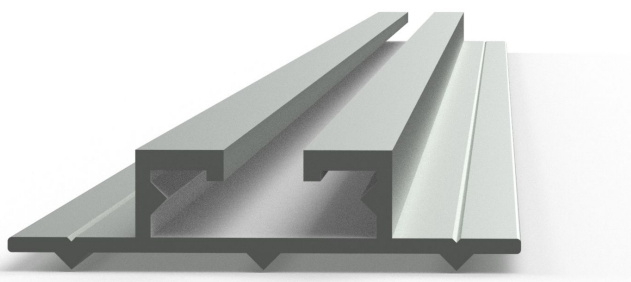

Resumen

perfil portante, sencillo 6,0 m

Número de producto: 22200007

Erstellt am 04.07.2026.

Dieses Dokument stellt kein Angebot da. Es gelten die aktuellen Preise im Online-Shop.

Todos los precios no incluyen IVA más gastos de envío y posibles gastos de envío, si no se indica lo contrario.