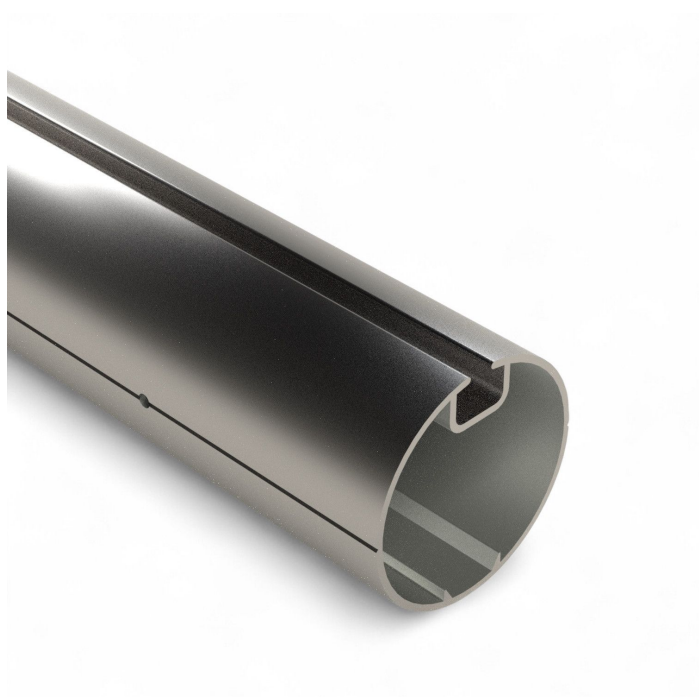

Resumen

tubo para cortina enrollable 50 mm tipo I L= 5,0 m mm Tipo 1 - suelto

Número de producto: 37023500

Opciones

UDE

haz

lose

longitud (cm)

500

600

640