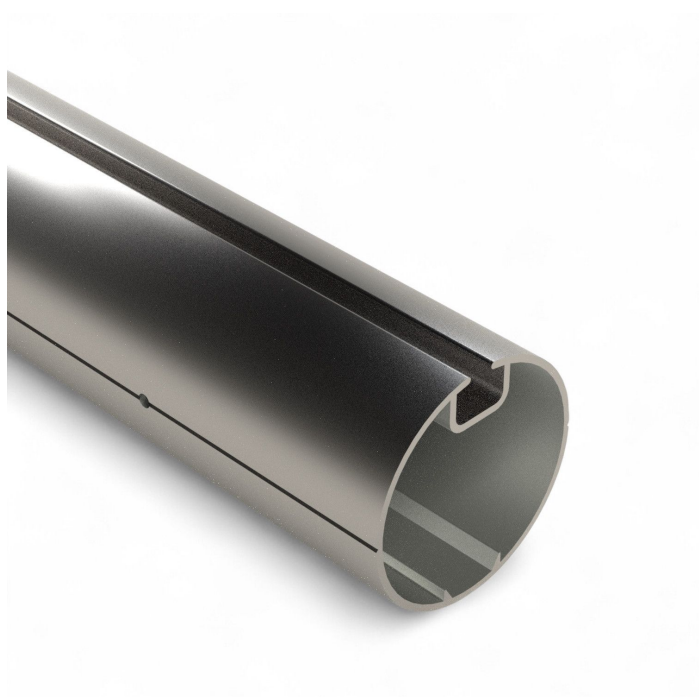

Resumen

tubo para cortina enrollable 50 mm tipo I L= 5,0 m mm Tipo 1 - suelto

Número de producto: 37023500

Image

Image

Opciones

UDE

haz

Descripción

- **Ámbito de uso:** Ideal para cortinas enrollables individuales en instalaciones de invernaderos
- **Material:** Aluminio con una ranura integrada para introducir la tela mediante jareta
- **Longitud:** 5,0 m

El **tubo para cortina enrollable 50 mm tipo 1** está diseñado específicamente para cortinas enrollables individuales y cuenta con una ranura que permite introducir la tela con ayuda de una jareta. Gracias a su construcción de aluminio de alta calidad ofrece gran estabilidad y durabilidad.

Es ideal para su uso en instalaciones de invernadero y puede combinarse con conectores adecuados para un montaje seguro.

Información del producto

Diámetro:	50 mm
Espesor de pared:	1,4 mm
Material:	Aluminio
longitud (mm):	5000