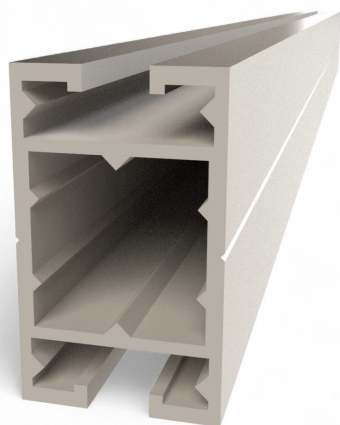

Erstellt am 04.07.2026.

Dieses Dokument stellt kein Angebot da. Es gelten die aktuellen Preise im Online-Shop.

Todos los precios no incluyen IVA más gastos de envío y posibles gastos de envío, si no se indica lo contrario.