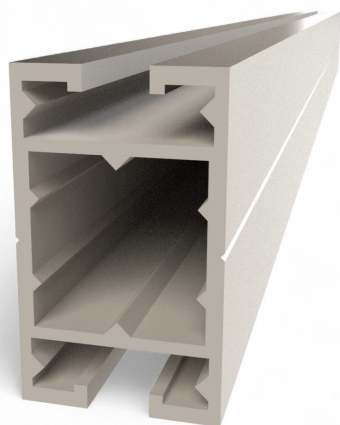

# perfil portante 6,0 m

Número de producto: 22200000

Erstellt am 04.07.2026.

Dieses Dokument stellt kein Angebot da. Es gelten die aktuellen Preise im Online-Shop.

Todos los precios no incluyen IVA más gastos de envío y posibles gastos de envío, si no se indica lo contrario.