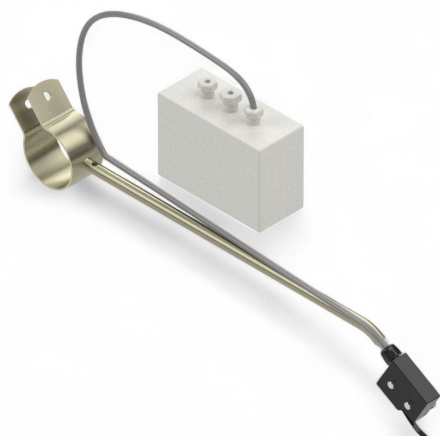

# Caja de control con interruptor final para sistemas de inflado de láminas

Número de producto: 35054000

Image

Erstellt am 04.07.2026.

Dieses Dokument stellt kein Angebot da. Es gelten die aktuellen Preise im Online-Shop.

## Descripción

- **Campo de aplicación:** Control del inflado de aire en dobles láminas de invernadero
- **Modo de funcionamiento:** El interruptor final responde al grado de llenado de la doble lámina
- **Tensión:** 12 V tensión de seguridad para alta seguridad de uso
- **Material:** Carcasa de plástico de alta calidad, resistente al agua y a influencias ambientales
- **Compatibilidad:** Funciona independientemente de temporizadores y es compatible con la mayoría de sistemas de inflado del mercado

Gracias a su carcasa plástica de alta calidad, la caja de control es resistente al agua y a condiciones ambientales adversas como insectos. La tensión de seguridad de **12 V** garantiza una operación segura.