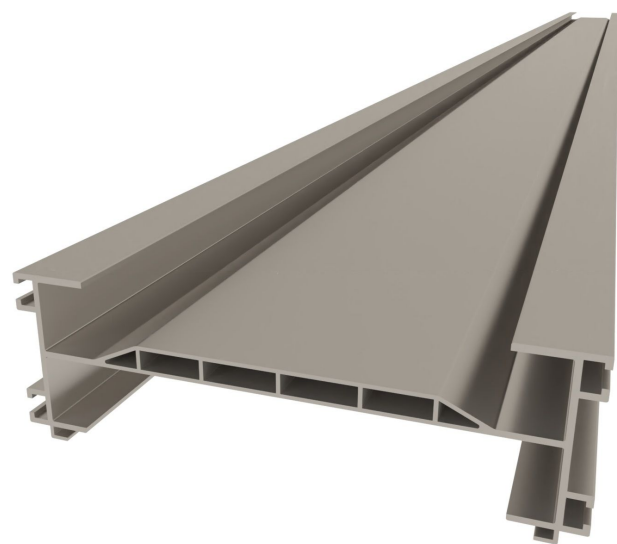

Resumen

Perfil guía Tower Roller Plus

Número de producto: 37023711

Opciones

longitud (cm)

400

500

600

Descripción

- **Campo de aplicación:** Guía de la consola del motor y contrapeso estabilizador en el sistema Tower Roller Plus
- **Material:** Aluminio para alta estabilidad y resistencia a la corrosión
- **Longitud:** 5000 mm
- **Particularidades:** Posibilidad de introducir una cubierta de plástico para protección contra lesiones

El **perfil guía Tower Roller Plus** sirve en el sistema Tower Roller Plus para la guía segura de la consola del motor y como contrapeso estabilizador. Dispone de una ranura para insertar una cubierta de plástico que ofrece protección adicional contra lesiones.

El perfil monobloque es fácil de montar y es ideal para instalaciones de rollos largas. Gracias a su construcción en aluminio de alta calidad ofrece gran estabilidad y resistencia a la corrosión.