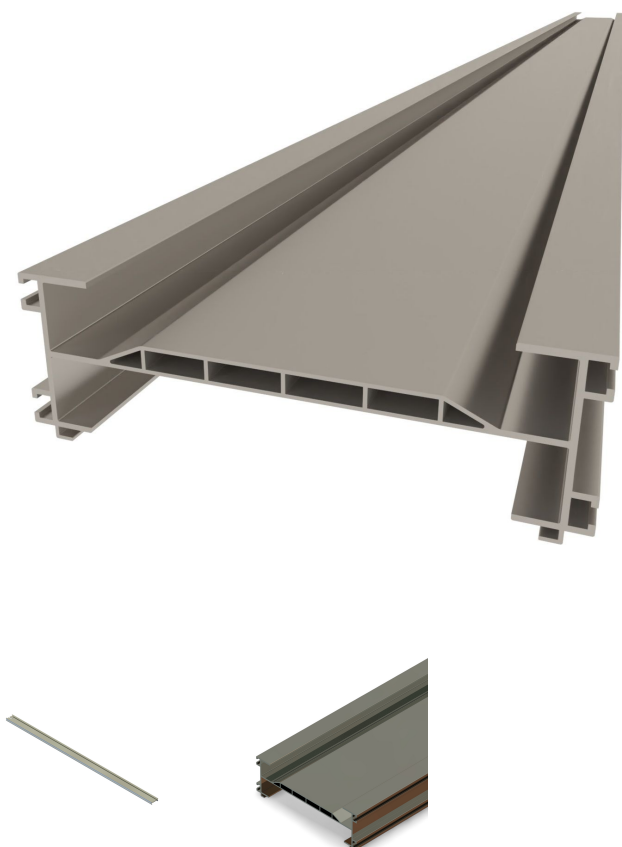

# Perfil guía Tower Roller Plus

Número de producto: 37023711

## Descripción

- **Campo de aplicación:** Guía de la consola del motor y contrapeso estabilizador en el sistema Tower Roller Plus
- **Material:** Aluminio para alta estabilidad y resistencia a la corrosión
- **Longitud:** 5000 mm
- **Particularidades:** Posibilidad de introducir una cubierta de plástico para protección contra lesiones

El **perfil guía Tower Roller Plus** sirve en el sistema Tower Roller Plus para la guía segura de la consola del motor y como contrapeso estabilizador. Dispone de una ranura para insertar una cubierta de plástico que ofrece protección adicional contra lesiones.

El perfil monobloque es fácil de montar y es ideal para instalaciones de rollos largas. Gracias a su construcción en aluminio de alta calidad ofrece gran estabilidad y resistencia a la corrosión.