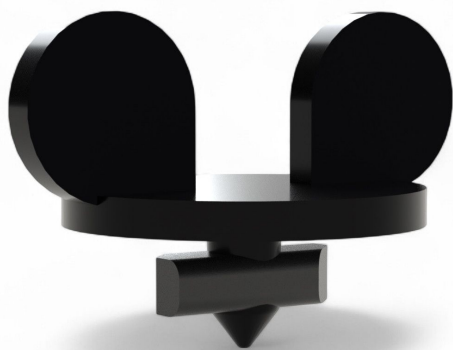

Resumen

Snapper 1,5 - ue: = 1000 uds.

Número de producto: 22000110

TGU GmbH & Co. KG
Joseph-Monier-Str. 2
48268 Greven
Deutschland

Kontakt:
Telefon: +49 2575/95587-
15
Fax: +49 2575/95587-87
E-Mail: info@tgu-shop.com

Rechtliches:
Amtsgericht Ibbenbüren
USt-ID-Nr.:
DE 125543036

Descripción

- **Área de aplicación:** Elemento de unión para fijar la lámina inferior a las vigas del invernadero
- **Material:** Plástico resistente para uso duradero
- **Unidad de embalaje:** 1000 piezas

El **Snapper 1,5** es un elemento de unión práctico, diseñado para fijar de forma segura la lámina inferior a las vigas del invernadero. Su robusta construcción de plástico garantiza un uso fiable y duradero.

Gracias a su manejo sencillo, el Snapper permite un montaje rápido y eficiente, mejorando la estabilidad de la fijación de la lámina.