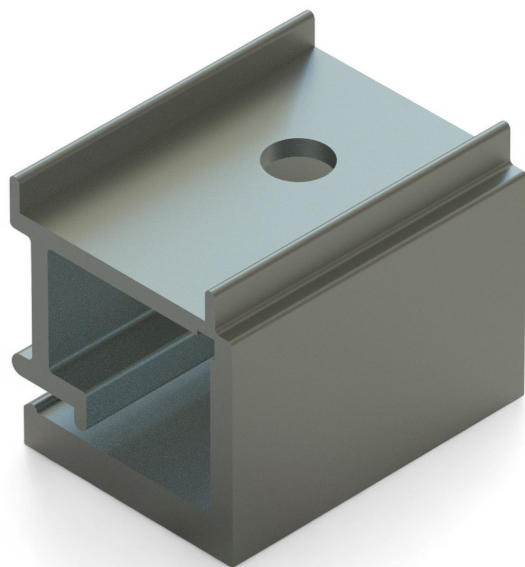

Resumen

Pieza de apriete de aluminio para abrazadera de silla 35 mm / Parte inferior

Número de producto: 03200135-1

Opciones

Ejecución

26 mm - Unterteil

35 mm - parte inferior

UDE (uds.)

Descripción

- **Campo de aplicación:** Componente del juego de piezas de apriete 19 mm aluminio
- **Material:** Aluminio
- **Particularidad:** Asegura una fijación estable del cable de acero

La **pieza de apriete de aluminio para abrazadera de silla 35 mm - parte inferior** es un componente esencial del juego de piezas de apriete 19 mm aluminio. Asegura la fijación segura del cable de acero y garantiza una conexión estable.

Gracias a su construcción en aluminio de alta calidad, la pieza de apriete es especialmente duradera y resistente a las influencias ambientales.