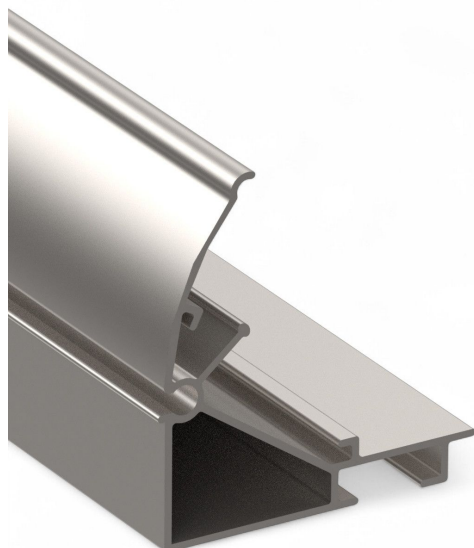

Resumen

Screenprofil I Largo: 6,40 m - suelto

Número de producto: 37000640

Opciones

UDE

haz

lose

TGU GmbH & Co. KG
Joseph-Monier-Str. 2
48268 Greven
Deutschland

El **Screenprofil I** es un componente esencial para los sistemas de sombreado en invernaderos. Sirve como elemento guía del tejido y garantiza un movimiento uniforme dentro del sistema.

Gracias a su fabricación en aluminio de alta calidad, el perfil es especialmente resistente a los agentes ambientales y ofrece una larga vida útil. El alojamiento integrado para la lengüeta de goma permite una sujeción segura y estable del tejido.

En aplicaciones especiales, el perfil Screen también puede utilizarse en sistemas de sombreado suspendidos, lo que le confiere una gran versatilidad de uso.