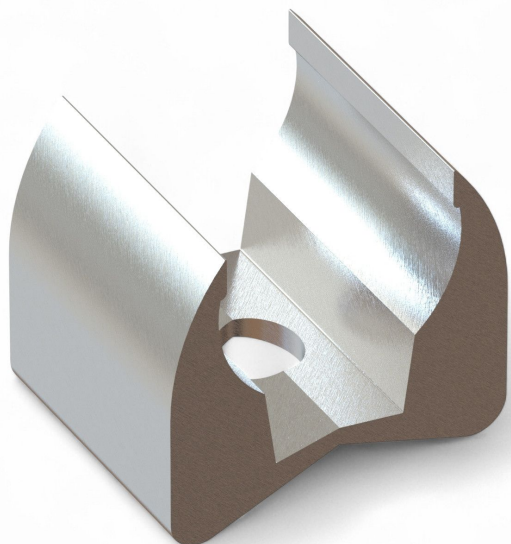

Resumen

Abrazadera de silla de aluminio / 19 mm parte superior

Número de producto: 03200300-1

Opciones

UDE (uds.)