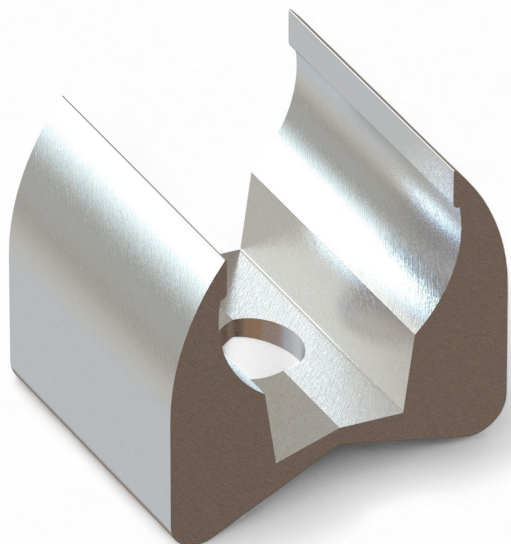

Resumen

Abrazadera de silla de aluminio / 19 mm parte superior

Número de producto: 03200300-1

Opciones

UDE (uds.)

Image

TGU GmbH & Co. KG
Joseph-Monier-Str. 2
48268 Greven
Deutschland

Kontakt:
Telefon: +49 2575/95587-
15
Fax: +49 2575/95587-87
E-Mail: info@tgu-shop.com

Rechtliches:
Amtsgericht Ibbenbüren
USt-ID-Nr.:
DE 125543036

Descripción

- **Campo de aplicación:** Componente del juego de piezas de apriete 19 mm en aluminio
- **Material:** Aluminio para una conexión estable y duradera
- **Particularidad:** Forma, en combinación con las mordazas de placa, la conexión entre la barra de empuje y el tubo de aluminio

La **abrazadera de silla de aluminio 19 mm, parte superior** es un componente esencial del **juego de piezas de apriete 19 mm en aluminio**. Se emplea en accionamientos de barra de empuje y, junto con las mordazas de placa, forma la conexión entre la barra de empuje y el tubo de aluminio.

Gracias a su **construcción de aluminio de alta calidad**, ofrece una solución de fijación fiable y duradera para sistemas de sombreado.