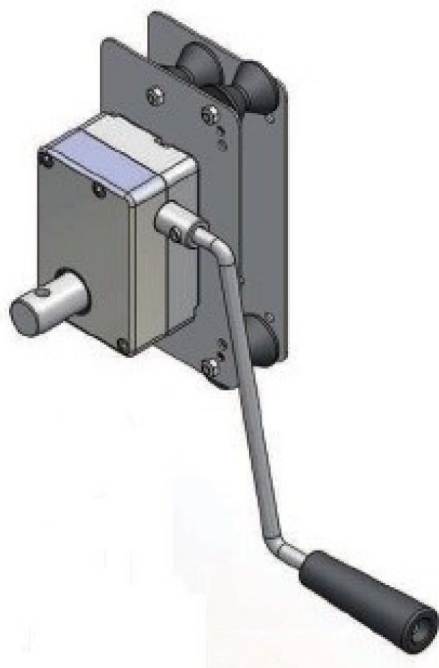

Resumen

Accionamiento manual R5, de seguimiento - con carro guía para tubo de 27/32/33 mm - y manivela

Número de producto: 25000505

TGU GmbH & Co. KG
Joseph-Monier-Str. 2
48268 Greven
Deutschland

Kontakt:
Telefon: +49 2575/95587-
15
Fax: +49 2575/95587-87
E-Mail: info@tgu-shop.com