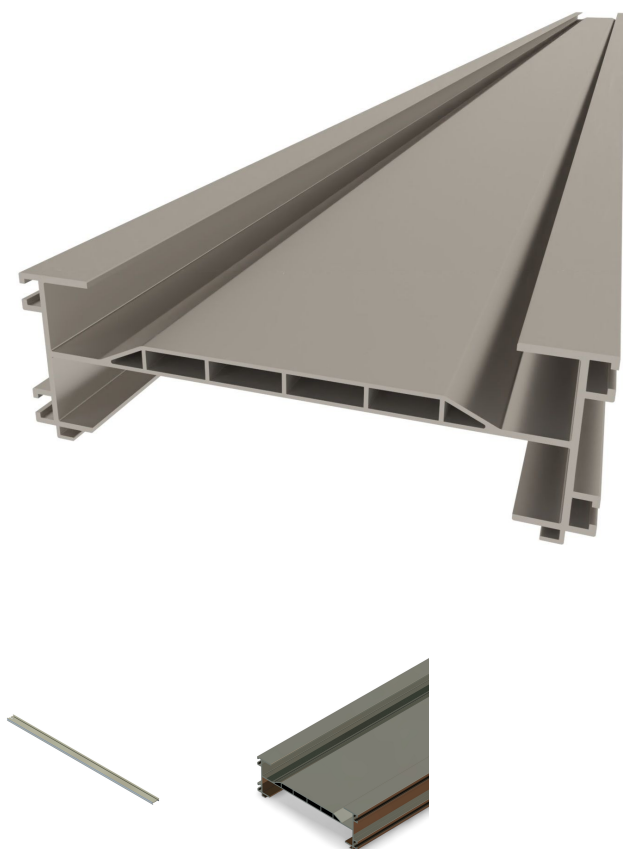

Resumen

Perfil guía Tower Roller Plus

Número de producto: 37023710

Opciones

longitud (cm)

400

500

600

Descripción

- **Campo de aplicación:** Guía de la consola del motor y contrapeso estabilizador en el sistema Tower Roller Plus
- **Material:** Aluminio para alta estabilidad y resistencia a la corrosión
- **Longitud:** 5000 mm
- **Particularidades:** Posibilidad de introducir una cubierta de plástico para protección contra lesiones

El **perfil guía Tower Roller Plus** sirve en el sistema Tower Roller Plus para la guía segura de la consola del motor y como contrapeso estabilizador. Dispone de una ranura para insertar una cubierta de plástico que ofrece protección adicional contra lesiones.

El perfil monobloque es fácil de montar y es ideal para instalaciones de rollos largas. Gracias a su construcción en aluminio de alta calidad ofrece gran estabilidad y resistencia a la corrosión.