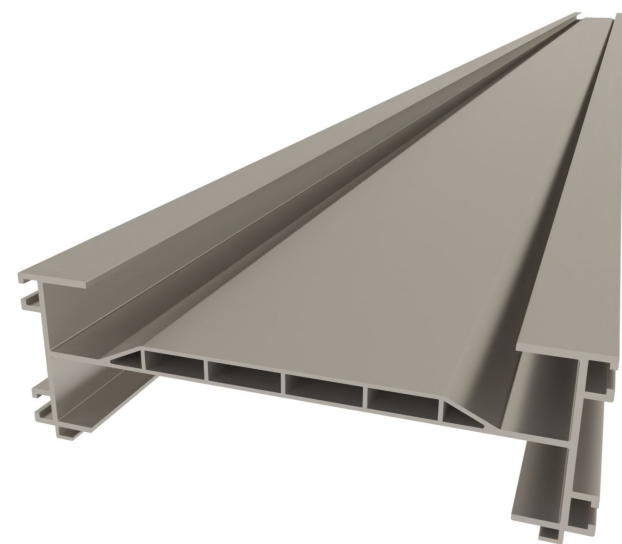

Resumen

Perfil guía Tower Roller Plus

Número de producto: 37023710

Opciones

longitud (cm)

400

500

600

Descripción

- **Campo de aplicación:** Guía de la consola del motor y contrapeso estabilizador en el sistema Tower Roller Plus
- **Material:** Aluminio para alta estabilidad y resistencia a la corrosión
- **Longitud:** 5000 mm
- **Particularidades:** Posibilidad de introducir una cubierta de plástico para protección contra lesiones

El **perfil guía Tower Roller Plus** sirve en el sistema Tower Roller Plus para la guía segura de la consola del motor y como contrapeso estabilizador. Dispone de una ranura para insertar una cubierta de plástico que ofrece protección adicional contra lesiones.

El perfil monobloque es fácil de montar y es ideal para instalaciones de rollos largas. Gracias a su construcción en aluminio de alta calidad ofrece gran estabilidad y resistencia a la corrosión.